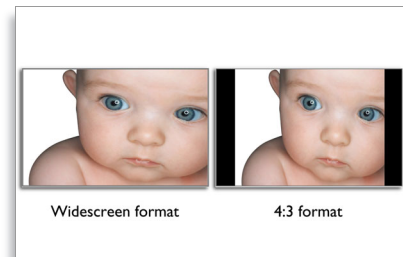

Eenvoudig beeldformaatbeheer

Het automatische beeldformaatbeheer van Philips schakelt van de 4:3-beeldverhouding naar breedbeeldmodus en terug. Zo wordt de beeldverhouding aangepast aan de weergave, zodat u kunt werken met brede documenten zonder te hoeven scrollen. Ook kunt u breedbeeldmedia weergeven in de breedbeeldmodus en beelden met een formaat van 4:3 weergeven zonder storingsen.

Voldoet aan RoHS-normen

Schermen van Philips worden zo ontworpen en geproduceerd dat ze voldoen aan de strenge RoHS-normen (European Community Restriction of Hazardous Substances). Deze normen beperken het gebruik van lood en andere giftige bestanddelen die schadelijk zijn voor het milieu.