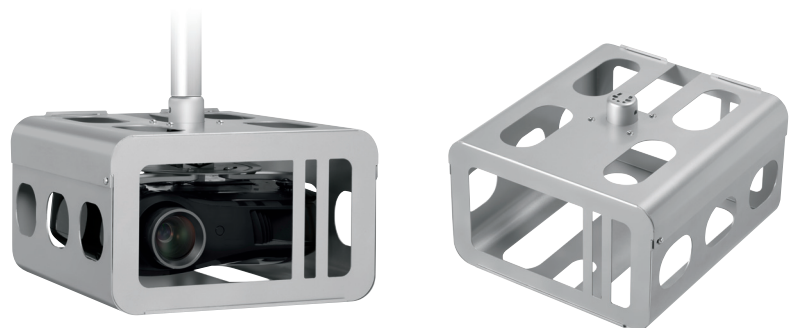

Belangrijkste kenmerken:

- Voor zwaar gebruik geschikte stalen behuizing
- Te gebruiken in combinatie met plafondplaat, PUC 21xx-buizen en PPC 1500 of PPC 2500
- Installatie en onderhoud in een handomdraai
- Kan direct aan het plafond worden bevestigd