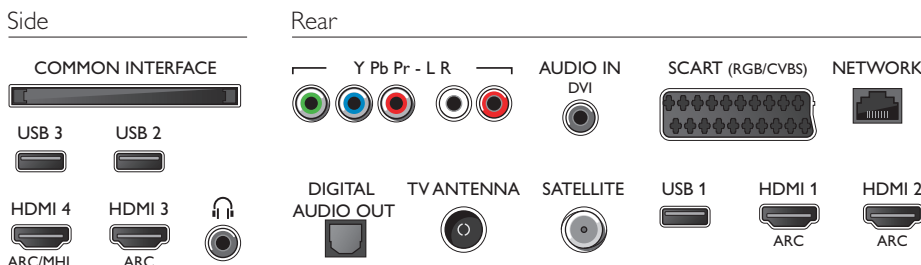

Connections

Data de publicação
2016-03-06

Versão: 4.0.2

12 NC: 8670 001 35011
EAN: 87 18863 00783 9

© 2016 Koninklijke Philips N.V.
Todos os direitos reservados.

Todas as especificações estão sujeitas a alterações sem aviso prévio. As marcas comerciais são propriedade de Koninklijke Philips N.V. ou dos respectivos detentores.

www.philips.com

- O EPG e visibilidade actual (até 8 dias) dependem do país e da operadora.
- As ofertas de aplicações Android variam em cada país. Para obter mais detalhes, visite a sua loja Google Play local.
- Consumo de energia em kWh por ano, com base no consumo de energia do televisor a funcionar 4 horas por dia durante 365 dias. O consumo de energia efectivo dependerá da forma como o televisor é utilizado.
- Os jogos em nuvem dependem dos fornecedores de jogos.
- O televisor suporta a recepção DVB para transmissões em canal aberto. Operadores de DVB específicos podem não ser suportados. Pode encontrar uma lista actualizada na secção de FAQ do Web site de suporte da Philips. Para alguns operadores são necessários um acesso condicionado e uma subscrição. Contacte o seu operador para mais informações.
- (Philips) compatível apenas com leitores específicos da Philips.
- A funcionalidade Google Cast depende de aplicações e dispositivos compatíveis com Google Cast. Para obter mais detalhes, visite a página do produto Google Cast.
- A aplicação Philips TV Remote e as funcionalidades relacionadas variam dependendo do modelo do televisor, do operador e do país, bem como do modelo do dispositivo inteligente e do sistema operativo. Para obter mais detalhes, visite: www.philips.com/TVRemoteapp.
- A oferta de aplicações da Smart TV varia dependendo do modelo do televisor e do país. Para obter mais detalhes, visite: www.philips.com/smarttv.
- Gravação USB apenas para canais digitais, as gravações podem ser limitadas pela emissão de protecções contra cópia (CI+). Podem aplicar-se restrições relativamente aos países e canais.