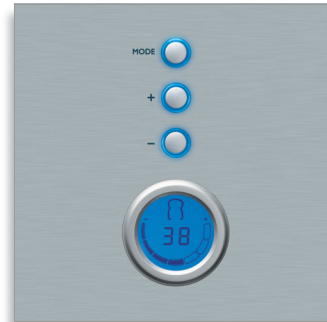

Technische specificaties

- Vermogen: 1200 W W
- Grootte sleuf (L x B x H): 260*40*130 mm
- Snoerlengte: 0,85 m

- Voltage: 220-240 V
- Frequentie: 50/60 Hz

Ontwerpspecificaties

- Kleur(en): Aluminium behuizing, blauw(e) display en lichtringen
- Materialen: Geanodiseerd aluminium

HD2618/00

Kenmerken

Digitale bediening

LCD-scherm met digitale timer.

Met functie voor enkelzijdig roosteren

Met functie voor enkelzijdig roosteren van bagels en stokbrood.

Geanodiseerd aluminium

Gemaakt van geanodiseerd aluminium voor optimaal gebruik: roestbestendig en niet gevoelig voor krassen en vingerafdrukken.