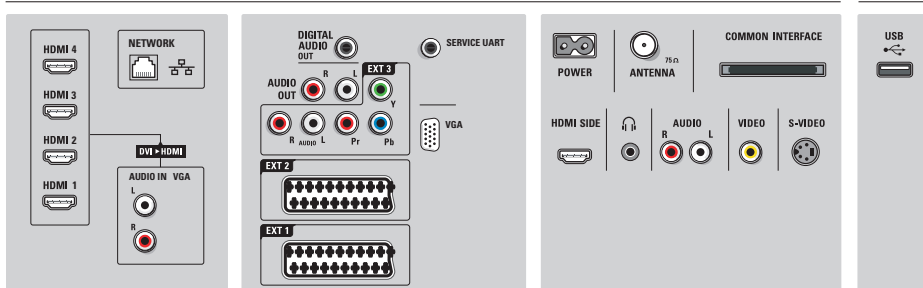

Strøm

- Grønt stempel: Certificeret med miljømærke
- Omgivende temperatur: 5-35°C
- Lysnet: 220 - 240 VAC +/-10 %
- Strømforbrug (typisk): 104 W
- Standby-strømforbrug: < 0,15 W

Mål

- Mål på anlæg (B x H x D): 1025 x 663 x 59 mm
- Apparatets mål inklusive stander (B x H x D): 1025 x 726 x 260 mm
- Vægt inkl. emballage: 34,7 kg
- Vægt: 30,6 kg
- Produktvægt (+ holder): 33,5 kg
- Mål på kasse (B x H x D): 1092 x 845 x 300 mm
- Kabinetfarve: Precision Chrome og gennemsigtig
- Kompatibel med VESA-vægbeslag: 300 x 300 mm

Tilbehør

- Medfølgende tilbehør: Borddrejefod, Vægmonteringsstativ, Netledning, Lynhåndbog, Garantiercertifikat, Fjernbetjening, Batterier til fjernbetjening, Sikkerheds-/lovmæssige instruktioner

Rear connectors

Side