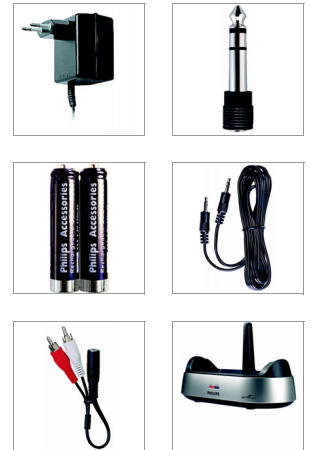

Philips
Auricular Hi-Fi inalámbrico

SHC8545

Excelente música inalámbrica

con sintonización automática para mayor comodidad

Libertad para disfrutar de la música en cualquier lugar de la casa. Gracias a la reproducción de sonido con función de sintonización automática, estos auriculares estéreo son lo último en comodidad personal.

- Cubre toda la oreja para optimizar la calidad del sonido
- El controlador de altavoz de 40 mm reproduce el sonido sin distorsiones

Siempre preparado

- Transmisión inalámbrica por FM para mayor libertad de movimientos
- La sintonización automática simplifica la frecuencia de recepción
- Estación base con cargador para guardar y recargar el receptor