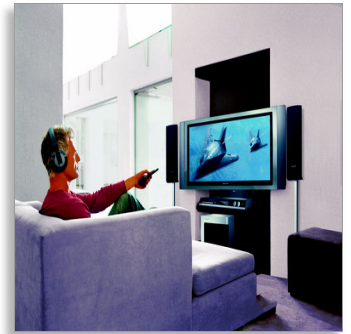

Philips
Cuffie wireless per Home
Cinema

Audio surround SRS WOW

Base di ricarica

SHC8585

Il cinema a casa tua

Audio surround wireless coinvolgente

Percepiamo i suoni in tre dimensioni, pertanto riprodurre un sensazionale campo acustico tridimensionale è il modo più coinvolgente per godere la musica e il cinema a casa propria.

Dimenticherai che le indossi!

- Morbidi cuscinetti per orecchie e fascia per il comfort durante l'uso
- Regolabile in 3 modi per offrire migliori prestazioni dei bassi
- I cuscinetti auricolari ergonomici offrono il massimo comfort

L'esperienza perfetta di ascolto wireless

- SRS WOW offre un'esperienza audio surround in cuffia
- Impostazione della risposta delle tonalità basse in base alle preferenze
- Il driver dell'altoparlante da 40 mm garantisce un audio senza distorsioni