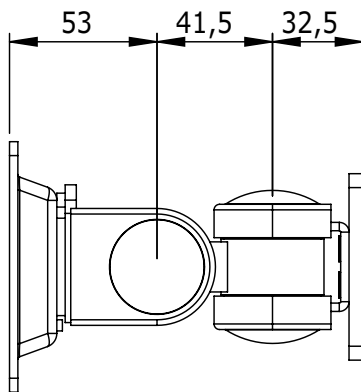

## ViewMate Attacco Binario 802

Questo speciale attacco monitor è stato sviluppato per il sistema a binario ViewMate, e grazie ai tre assi di rotazione consente non solo di risparmiare spazio sulla scrivania, ma anche infinite possibilità di regolazioni per migliorare l'ergonomia.

- Monta un solo monitor sui binari per pareti attrezzate ViewMate
- Distanza del monitor dalla parete attrezzata 137mm
- Compatibile VESA MIS-D 75 x 75mm
- Tre assi rotazione
- Rotazione 270°, laterale 180°
- Portata max. di 10kg/monitor
- Incluso attacco per parete attrezzata

 viewmate

viewmate

DFX.# 52.802

argento

155 x 110 x 106mm

1,04kg

805410528027

52.812  
52.822