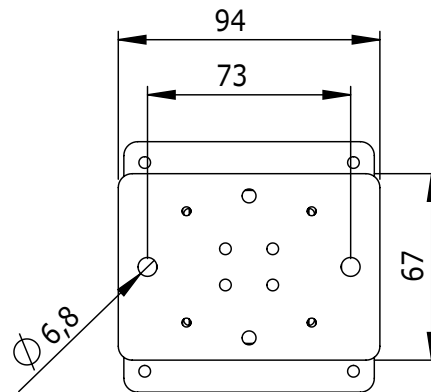

## ViewMate Attacco Binario 802

Questo speciale attacco monitor è stato sviluppato per il sistema a binario ViewMate, e grazie ai tre assi di rotazione consente non solo di risparmiare spazio sulla scrivania, ma anche infinite possibilità di regolazioni per migliorare l'ergonomia.

- Monta un solo monitor sui binari per pareti attrezzate ViewMate
- Distanza del monitor dalla parete attrezzata 137mm
- Compatibile VESA MIS-D 75 x 75mm
- Tre assi rotazione
- Rotazione 270°, laterale 180°
- Portata max. di 10kg/monitor
- Incluso attacco per parete attrezzata

 viewmate

viewmate

DFX.# 52.802

argento

155 x 110 x 106mm

1,04kg

805410528027

52.812  
52.822