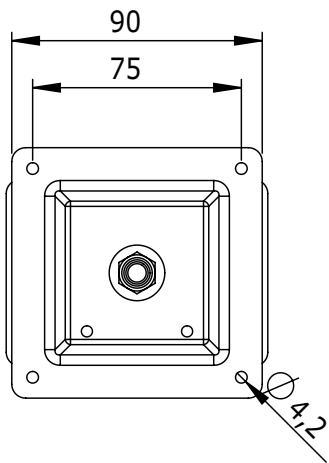

## ViewMate Attacco Binario 802

Questo speciale attacco monitor è stato sviluppato per il sistema a binario ViewMate, e grazie ai tre assi di rotazione consente non solo di risparmiare spazio sulla scrivania, ma anche infinite possibilità di regolazioni per migliorare l'ergonomia.

- Monta un solo monitor sui binari per pareti attrezzate ViewMate
- Distanza del monitor dalla parete attrezzata 137mm
- Compatibile VESA MIS-D 75 x 75mm
- Tre assi rotazione
- Rotazione 270°, laterale 180°
- Portata max. di 10kg/monitor
- Incluso attacco per parete attrezzata

 viewmate

viewmate

DFX.# 52.802

argento

155 x 110 x 106mm

1,04kg

805410528027

52.812  
52.822