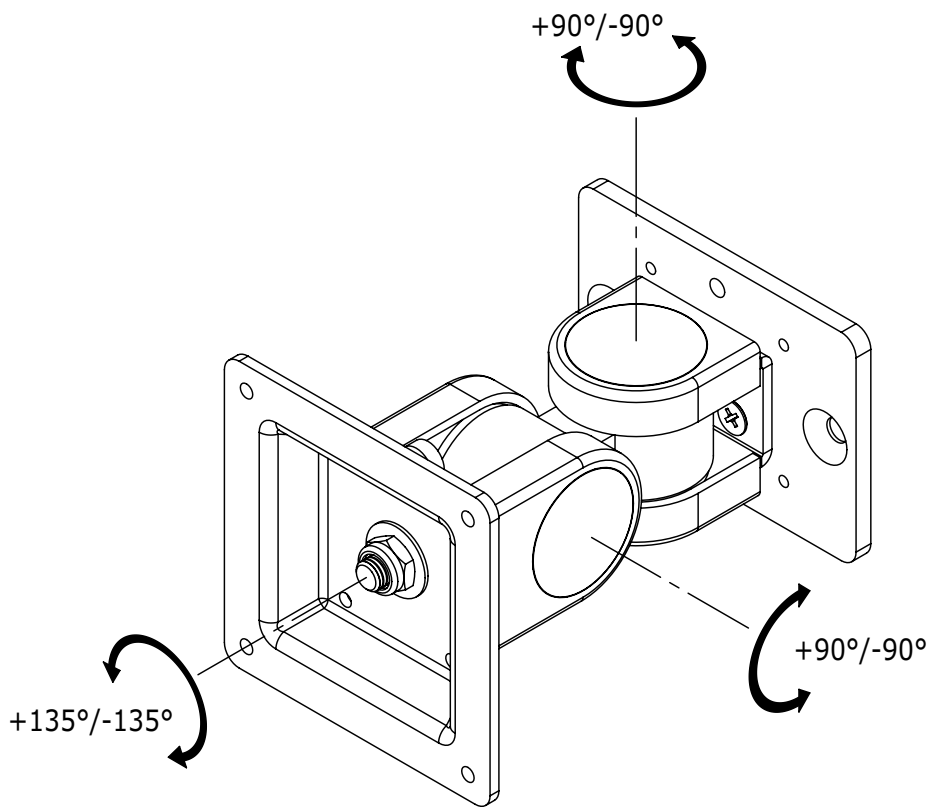

## ViewMate Attacco Binario 802

Questo speciale attacco monitor è stato sviluppato per il sistema a binario ViewMate, e grazie ai tre assi di rotazione consente non solo di risparmiare spazio sulla scrivania, ma anche infinite possibilità di regolazioni per migliorare l'ergonomia.

- Monta un solo monitor sui binari per pareti attrezzate ViewMate
- Distanza del monitor dalla parete attrezzata 137mm
- Compatibile VESA MIS-D 75 x 75mm
- Tre assi rotazione
- Rotazione 270°, laterale 180°
- Portata max. di 10kg/monitor
- Incluso attacco per parete attrezzata

 viewmate

viewmate

DFX.# 52.802

argento

155 x 110 x 106mm

1,04kg

805410528027

52.812  
52.822