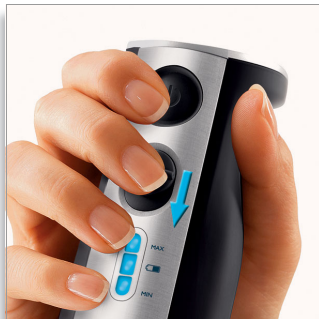

Veiligheidsschakelaar

Veiligheidsschakelaar om onbedoeld gebruik te voorkomen