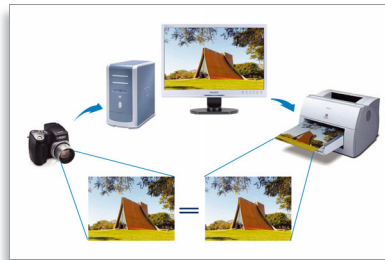

Breedbeeldontwerp

Een breedbeeldscherm heeft een breder beeldformaat zodat u meer amusement en informatie kunt weergeven, meer plezier kunt beleven en meer werk kunt verrichten.

Responstijd van 5 millisec. (aan-uit)

Responstijd (aan-uit) is de tijd die een vloeibare kristallen cel nodig heeft om achtereenvolgens van actief (zwart) naar inactief (wit) te gaan, en vervolgens weer terug naar actief (zwart). Dit wordt gemeten in milliseconden. Sneller is beter: hoe lager de getallen, hoe sneller de overgangen en hoe minder zichtbaar de beeldartefacts bij de weergave van de overgang van tekst en afbeeldingen. Responstijd (aan-uit) is zeer belangrijk bij het weergeven van zakelijke content zoals documenten, grafieken en foto's.

WXGA+, resolutie 1440 x 900

WXGA+ of Wide Extended Graphics Array plus is een standaard waarmee de mogelijkheid wordt aangegeven van een grafische monitor om resoluties van maximaal 1440 bij 900 pixels

en gelijktijdig meer dan een miljoen kleuren weer te geven. WXGA-monitoren hoeven niet geïnterlineerd te zijn voor betere schermprestaties en een nauwkeuriger kleurweergave.

sRGB geactiveerd

sRGB is een industriestandaard die de best mogelijke overeenkomst garandeert tussen de weergegeven kleuren op uw scherm en die op uw afdrukken.

Behuizing van vlamvertragend materiaal

Samengesteld PC/ABS-plastic is het sterkste, meest vlamvertragende materiaal voor behuizing uit de branche. Het betreft een moderne samenstelling, gebruikt in de ruimtevaart- en automobielsector, maar ook in brandmelders. Deze samenstelling voldoet aan de strengste brandveiligheidsnormen.

Loodvrij

Producten met een loodvrij display worden ontworpen en gemaakt in overeenstemming met de strenge RoHS-normen (European Community Restriction of Hazardous Substances) van de EU. Deze normen beperken het gebruik van lood en andere

gevaarlijke stoffen die schadelijk zijn voor het milieu.

Lager energieverbruik

De elektrische stroom moet worden verlaagd om de apparatuur te bedienen.