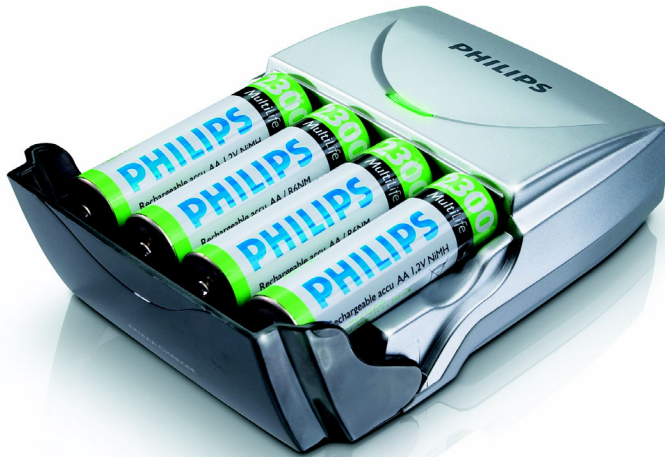

Philips MultiLife
Cargador de pilas

SCB4050NB

Kit de viaje de alta velocidad que carga en 2 horas

Perfecto para viajes, este cargador es ultra compacto e incluye dos adaptadores de alimentación, de modo que puedes recargar tus pilas AA y AAA en sólo dos horas en cualquier lugar del mundo. Carga entre una y cuatro pilas a la vez.

Máximo rendimiento

- Protege las pilas frente a la sobrecarga

Fácil de usar

- Carga pilas AA y AAA en un cargador
- El adaptador de CA/CC está listo para utilizarlo en todo el mundo
- Mantén tus pilas siempre listas para usar
- Se incorporan clavijas universales para su uso en todo el mundo
- Se incluyen pilas recargables AA de 2300 mAh

PHILIPS
sense and simplicity

Especificaciones

Alimentación

- Pilas incluidas
- Capacidad de la pila: 2300 mAh
- Fuente de alimentación: 100-240 V CA, 50/60 Hz

Especificaciones técnicas

- Material de la carcasa: ABS

Protección de carga inteligente

El sensor especial detecta cuando las pilas están completamente cargadas y cambia a carga continua para mantenerlas completamente cargadas y listas para utilizar. La protección frente a sobrecarga alarga la duración de las pilas ya que evita los daños causados por sobrecarga.