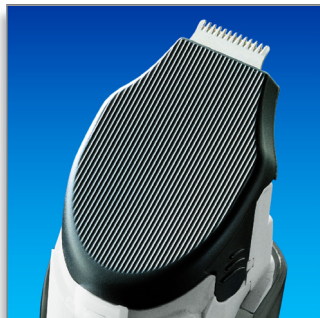

Rifinitore di precisione

Crea il tuo stile con la massima precisione.

rifinitore, basta premere il pulsante Turbo Power.