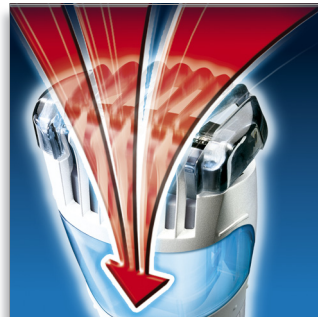

9 lunghezze di taglio con blocco

Regolabile su 9 lunghezze di taglio diverse.

Rifinitore di precisione

Crea il tuo stile con la massima precisione.

rifinitore, basta premere il pulsante Turbo Power.

Sistema di aspirazione integrato

Il meccanismo di aspirazione integrato assorbe i peli tagliati per avere il lavandino sempre pulito a fine uso.

Camera di aspirazione trasparente

Vano di raccolta peli trasparente per vedere facilmente quando deve essere svuotato.

Lame autoaffilanti

Le rivoluzionarie lame auto-affilanti, dalla forma arrotondata, catturano e tagliano i peli con un risultato sempre perfetto.

Pettine per seguire il contorno

Il pettine segue il contorno e si adatta alle curve della testa garantendo risultati rapidi e perfetti.