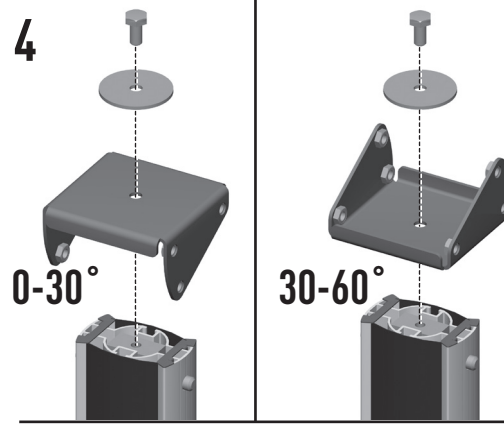

PUC 1080
Ceiling plate

Mounting instructions
Montagevoorschrift
Instructions de montage
Montageanleitung
Guía de montaje
Istruzioni di montaggio
Instruções de montagem
Monteringsanvisning
Instrukcja montażu
Рекомендации по установке

Max. (2x) 80 kg / (2x) 176 lbs

05-2011

(GB) Subject to printing errors and technical amendments.
 (NL) Drukfouten en technische wijzigingen voorbehouden.
 (F) Sous réserve de fautes d'impression et de modifications techniques.
 (D) Für Druckfehler übernehmen wir keine Verantwortung. Technische Änderungen vorbehalten.
 (E) Reservados errores de imprenta y sujeta a modificaciones.
 (I) Con riserva di modifiche tecniche e di eventuali errori di stampa.
 (P) Reserva-se a ocorrência de galhas e de modificações técnicas.
 (H) Nyomdahibák és technikai változtatások joga fenntartva.
 (PL) Zastrzega się możliwość występowania błędów drukarskich i zmian technicznych.
 (RUS) Возможны ошибки при печати и технические модификации.