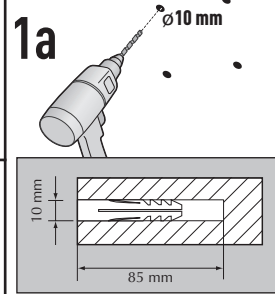

PUC 1080
Ceiling plate

Mounting instructions
Montagevoorschrift
Instructions de montage
Montageanleitung
Guía de montaje
Istruzioni di montaggio
Instruções de montagem
Monteringsanvisning
Instrukcja montażu
Рекомендации по установке

Max. (2x) 80 kg / (2x) 176 lbs

05-2011

(GB) Subject to printing errors and technical amendments.
 (NL) Drukfouten en technische wijzigingen voorbehouden.
 (F) Sous réserve de fautes d'impression et de modifications techniques.
 (D) Für Druckfehler übernehmen wir keine Verantwortung. Technische Änderungen vorbehalten.
 (E) Reservados errores de imprenta y sujeta a modificaciones.
 (I) Con riserva di modifiche tecniche e di eventuali errori di stampa.
 (P) Reserva-se a ocorrência de galhas e de modificações técnicas.
 (H) Nyomdahibák és technikai változtatások joga fenntartva.
 (PL) Zastrzega się możliwość występowania błędów drukarskich i zmian technicznych.
 (RUS) Возможны ошибки при печати и технические модификации.