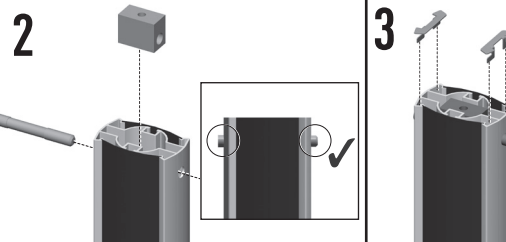

PUC 1080
Ceiling plate

Mounting instructions
Montagevoorschrift
Instructions de montage
Montageanleitung
Guía de montaje
Istruzioni di montaggio
Instruções de montagem
Monteringsanvisning
Instrukcja montażu
Рекомендации по установке

Max. (2x) 80 kg / (2x) 176 lbs

05-2011

(GB) Subject to printing errors and technical amendments.
 (NL) Drukfouten en technische wijzigingen voorbehouden.
 (F) Sous réserve de fautes d'impression et de modifications techniques.
 (D) Für Druckfehler übernehmen wir keine Verantwortung. Technische Änderungen vorbehalten.
 (E) Reservados errores de imprenta y sujeta a modificaciones.
 (I) Con riserva di modifiche tecniche e di eventuali errori di stampa.
 (P) Reserva-se a ocorrência de galhas e de modificações técnicas.
 (H) Nyomdahibák és technikai változtatások joga fenntartva.
 (PL) Zastrzega się możliwość występowania błędów drukarskich i zmian technicznych.
 (RUS) Возможны ошибки при печати и технические модификации.