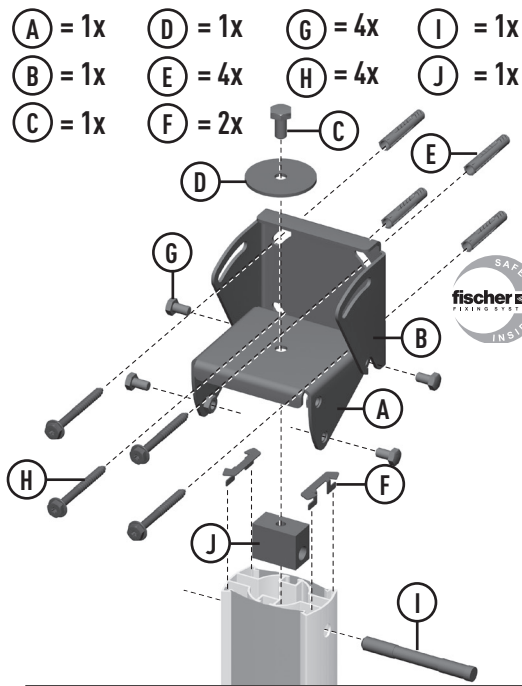

PUC 1080
Ceiling plate

Mounting instructions
Montagevoorschrift
Instructions de montage
Montageanleitung
Guía de montaje
Istruzioni di montaggio
Instruções de montagem
Monteringsanvisning
Instrukcja montażu
Рекомендации по установке

Max. (2x) 80 kg / (2x) 176 lbs

05-2011

(GB) Subject to printing errors and technical amendments.
 (NL) Drukfouten en technische wijzigingen voorbehouden.
 (F) Sous réserve de fautes d'impression et de modifications techniques.
 (D) Für Druckfehler übernehmen wir keine Verantwortung. Technische Änderungen vorbehalten.
 (E) Reservados errores de imprenta y sujeta a modificaciones.
 (I) Con riserva di modifiche tecniche e di eventuali errori di stampa.
 (P) Reserva-se a ocorrência de galhas e de modificações técnicas.
 (H) Nyomdahibák és technikai változtatások joga fenntartva.
 (PL) Zastrzega się możliwość występowania błędów drukarskich i zmian technicznych.
 (RUS) Возможны ошибки при печати и технические модификации.