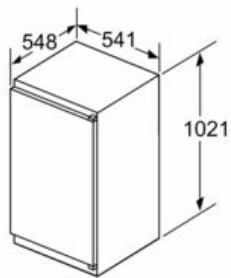

Maße

- Gerätemaße (H x B x T): 102.1 cm x 54.1 cm x 54.8 cm
- Nischenmaße (H x B x T): 102.5 cm x 56.0 cm x 55.0 cm

Technische Informationen

- Länge des Anschlusskabel: 230 cm
- 1 Kompressor /1 Kältekreislauf
- 220 - 240 V

Montage

- Schleppscharnier
- easy Installation

Sonderzubehör

- Einbau vollintegrierbar, Schlepptür (PK)

N 30, Einbau-Kühlschrank mit Gefrierfach, 102.5 x
56 cm, Schlepptür
K12321SE0

Maßzeichnungen

Maße in mm

Maße in mm