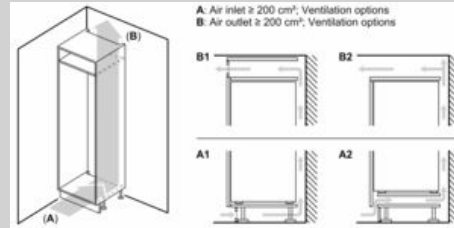

Montage

- Schleppscharnier
- easy Installation

Sonderzubehör

- Einbau vollintegrierbar, Schlepptür (PK)

N 30, Einbau-Kühlschrank mit Gefrierfach, 102.5 x
56 cm, Schlepptür
K12321SE0

Maßzeichnungen

Maße in mm

Maße in mm