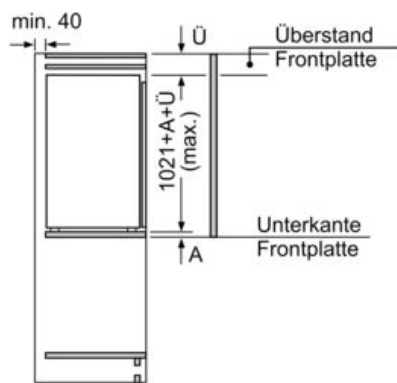

Maße

- Gerätemaße (H x B x T): 102.1 cm x 54.1 cm x 54.8 cm
- Nischenmaße (H x B x T): 102.5 cm x 56.0 cm x 55.0 cm

Technische Informationen

- Länge des Anschlusskabel: 230 cm
- 1 Kompressor /1 Kältekreislauf
- 220 - 240 V

Montage

- Schleppscharnier
- easy Installation

Sonderzubehör

- Einbau vollintegrierbar, Schlepptür (PK)

N 30, Einbau-Kühlschrank mit Gefrierfach, 102.5 x
56 cm, Schlepptür
K12321SE0

Maßzeichnungen

Maße in mm

Maße in mm