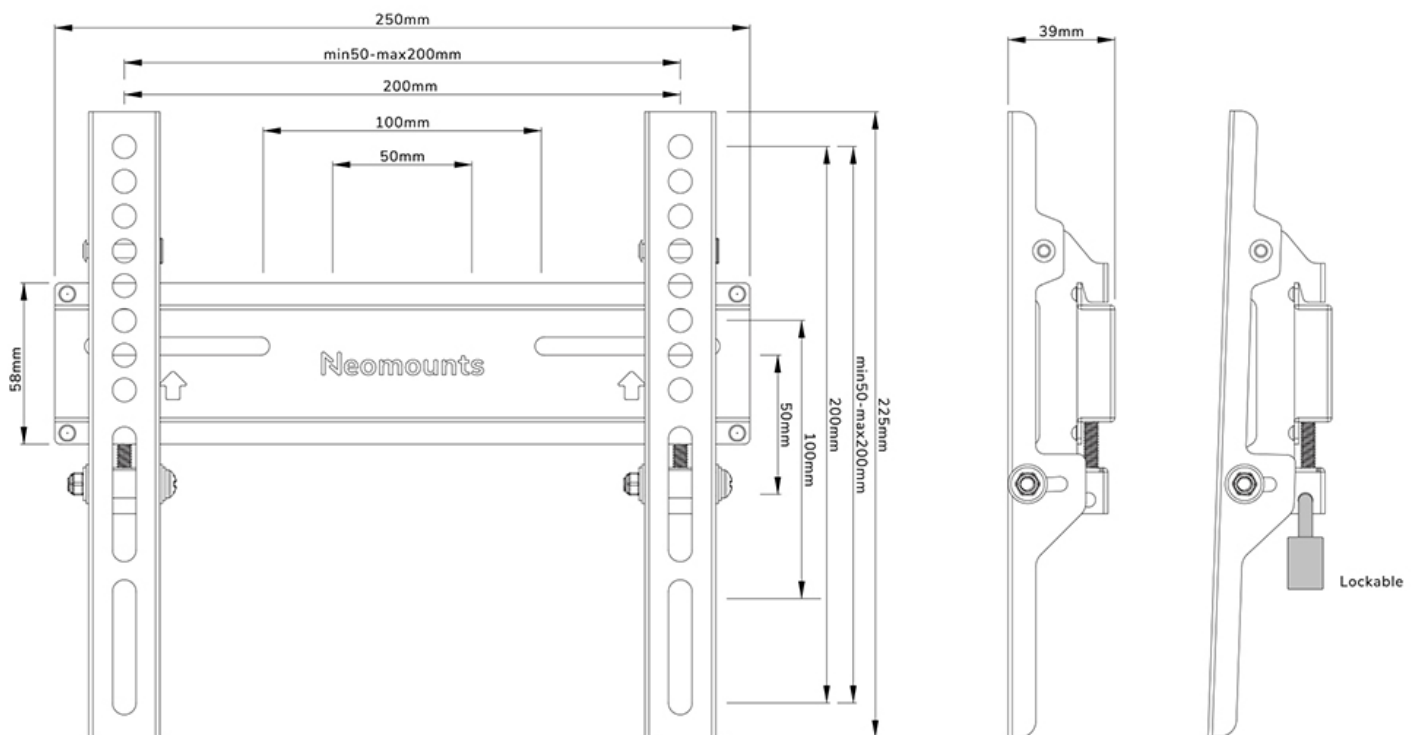

WL30-350BL12

NEOMOUNTS BY NEWSTAR SUPPORT MURAL

Neomounts