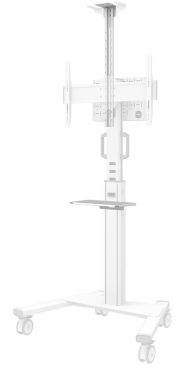

AFLS-825WH1

CARACTÉRISTIQUES

GÉNÉRAL

Poids max. 10 kg (par écran)

FONCTIONNALITÉ

Réglage de la hauteur 225-651 mm

INFORMATIONS

Couleur Blanc

NEOMOUNTS SELECT VIDEOBAR & KIT

Neomounts

Neomounts

Neomounts Select AFLS-825WH1 kit vidéobar et multimédia pour FL50S-825WH1 - Blanc

Le kit Neomounts Select AFLS-825WH1 est un kit vidéobar et multimédia en option pour le chariot mobile FL50S-825WH1. Le kit permet l'installation d'une étagère pour une caméra et d'une étagère pour appareils multimédia séparées sur le chariot. L'étagère à caméra universelle peut être installée au-dessus et au-dessous de l'écran et est réglable en hauteur, pour s'adapter à l'écran. En outre, l'étagère pour caméra peut être montée à l'avant et à l'arrière du support. Le kit comprend un adaptateur pour les Logitech Rally Bar et Rally Bar Mini (tous deux pouvant être placés au-dessus et au-dessous de l'écran). En outre, l'étagère multimédia universelle permet d'installer, entre autres, le Logitech Tap