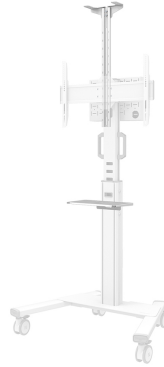

AFLS-825WH1

CARACTÉRISTIQUES

GÉNÉRAL

Poids max. 10 kg (par écran)

FONCTIONNALITÉ

Réglage de la hauteur 225-651 mm

INFORMATIONS

Couleur Blanc

NEOMOUNTS SELECT VIDEOBAR & KIT

Neomounts

Neomounts

Neomounts Select AFLS-825WH1 kit vidéobar et multimédia pour FL50S-825WH1 - Blanc

Le kit Neomounts Select AFLS-825WH1 est un kit vidéobar et multimédia en option pour le chariot mobile FL50S-825WH1. Le kit permet l'installation d'une étagère pour une caméra et d'une étagère pour appareils multimédia séparées sur le chariot. L'étagère à caméra universelle peut être installée au-dessus et au-dessous de l'écran et est réglable en hauteur, pour s'adapter à l'écran. En outre, l'étagère pour caméra peut être montée à l'avant et à l'arrière du support. Le kit comprend un adaptateur pour les Logitech Rally Bar et Rally Bar Mini (tous deux pouvant être placés au-dessus et au-dessous de l'écran). En outre, l'étagère multimédia universelle permet d'installer, entre autres, le Logitech Tap