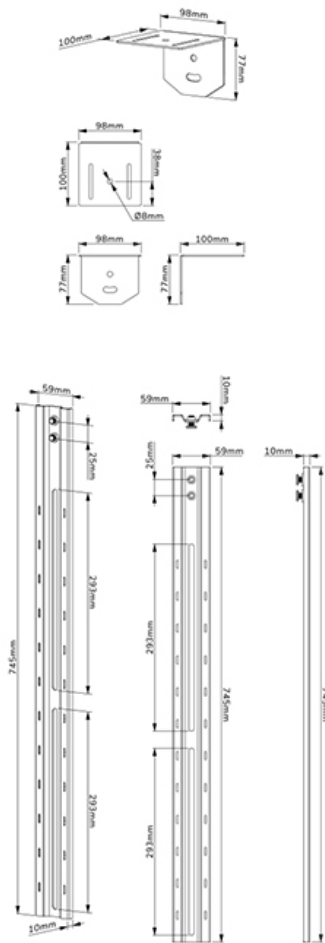

AFLS-825WH1

NEOMOUNTS SELECT VIDEOBAR & KIT

Neomounts