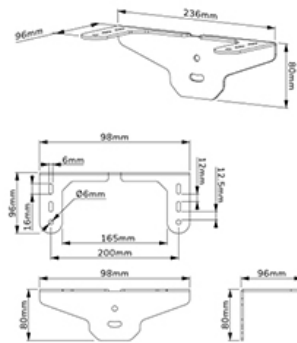

AFLS-825WH1

NEOMOUNTS SELECT VIDEOBAR & KIT

Neomounts