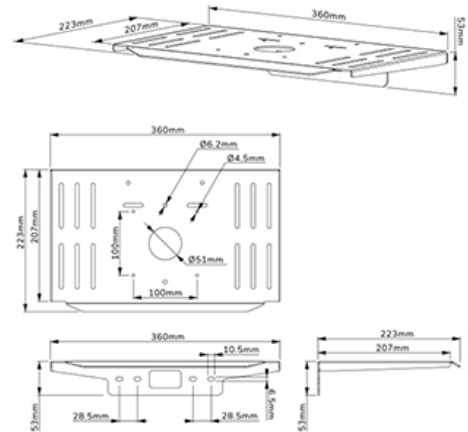

AFLS-825WH1

NEOMOUNTS SELECT VIDEOBAR & KIT

Neomounts