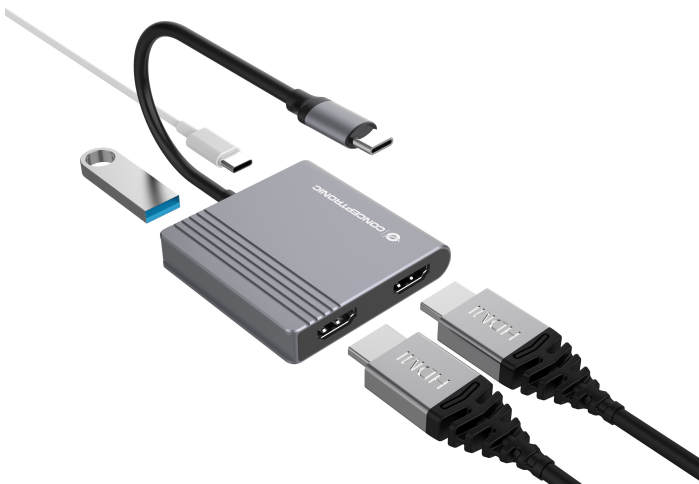

DONN13G 4-in-1 USB 3.2 Gen 1 Dockingstation

Product Images

100W
USB PD

HDMI x 2

USB 3.0

USB-C DP Alt mode(DP1.4)MST		
Item	Single video output	Dual video output
HDMI 1	3840 x 2160/30Hz	1920 x 1080/60Hz
HDMI 2	3840 x 2160/30Hz	1920 x 1080/60Hz

Short Description

1. 4-in-1 USB-Typ-C zu HDMI,USB-Typ-C PD und USB 3.0 Multiport-Adapter
2. Doppel-Monitor
3. Unterstützt HDMI-Auflösungen bis zu 4K bei 30Hz
4. Unterstützt USB Power-Delivery (PD) bis 100W
5. Anzeigemodi : Erweitert, Gespiegelt
6. Unterstützt DisplayPort MST-Modus (nur Windows 10/8/7)
7. USB 3.2 Gen 1 SuperSpeed 5Gbps
8. Aluminiumgehäuse für Wärmeableitung
9. Multi-Plattform-Unterstützung: Windows, Mac OS, Chrome OS
10. Einfache Plug-and-Play-Installation
11. Kabellänge: 25cm

Description

Die 4-in-1 Dockingstation ermöglicht Dir die Erweiterung der USB-Type-C-Kapazität Deines Gerätes mit HDMI/USB-C PD/USB-3.0-Port. Der Adapter bietet eine einfache Möglichkeit zum Anschluss von HDTVs oder anderen Geräten, wie Monitoren oder Projektoren, mit USB-Typ-C-Geräten die eine HDMI Ausgabe unterstützen, wie Smartphones, tragbare Spielkonsolen, MacBooks, Chromebook Pixel und anderen aktuellen Laptops mit USB-Typ-C oder Thunderbolt3-Ports. Der Multiport-Videoadapter ermöglicht die Spiegelung oder Erweiterung des Inhalts an zwei zusätzlichen Monitoren gleichzeitig (2 x HDMI). Deine ideale und schnelle Lösung um eine Dualbildschirm-Workstation aufzustellen.

Multi Stream Transport oder MST ist eine Möglichkeit, einen oder mehrere Monitore über einen einzelnen DisplayPort zu verbinden. Diese Technologie ermöglicht bspw. über eine Dockingstation die Verbindung von zwei Monitoren mit einem Laptop. Dies funktioniert, indem mehrere Videosignale in einem einzigen Stream kombiniert und dann auf der Display-Seite wieder „ausgepackt“ werden. MST funktioniert an jedem Windows®-Gerät, das DP Alt Mode (DisplayPort Alternate Mode) über USB-C unterstützt.