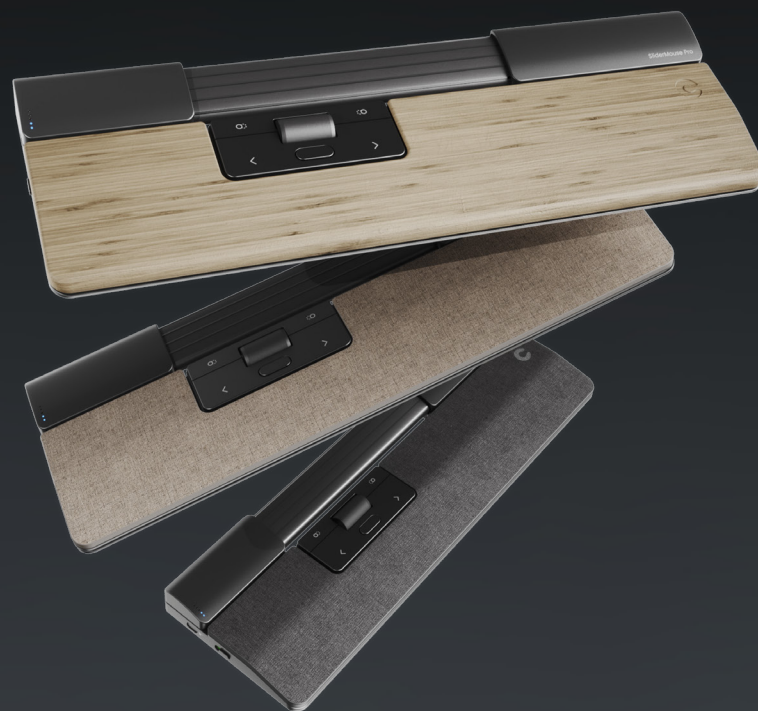

An Ihre Bedürfnisse anpassen

Mit den einzigartigen magnetischen Handballenauflagen können Sie die SliderMouse Pro an Ihre individuellen Vorlieben anpassen, sodass Sie ohne Werkzeug schnell zwischen verschiedenen Modellen wechseln können. Unsere große Auswahl an Handballenauflagen wurde entwickelt, um Ihre körperlichen Bedürfnisse und stilistischen Wünsche zu unterstützen. Ändern Sie ganz einfach Klickgeräusche, Cursorgeschwindigkeit und Klickwiderstand – Sie wissen, was am besten zu Ihnen passt.

Einfache Installation

Verbinden Sie die SliderMouse Pro ganz nach Wunsch über Bluetooth, den USB-Anschluss oder ein Kabel mit Ihrem PC oder Mac. Für jede Tastaturgröße geeignet. Steuern Sie mehrere Bildschirme und passen Sie die programmierbaren Tasten an Ihre bevorzugten

Technische Daten SliderMouse Pro

Batterielebensdauer (drahtlos)	Eingebauter Lithium-Akku 2000 mAh, 3 Monate Batterie
Tasten/Funktionen	6 programmierbare Tasten
Klickwiderstand	5 Stufen
Konnektivität	Bluetooth/2,4 G USB-Empfänger/USB verkabelt
Cursorgeschwindigkeit (DPI)	10 Stufen (600–2800 DPI)
Bestriebssysteme	Windows und OSX
Breite	Slim/Regular/Extended 38,2/38,2/42,4 cm
Tiefe	Slim/Regular/Extended 12,3/16,5/16,5 cm
Höhe	Slim/Regular/Extended 2,3/2,3/2,3 cm
Produktmaterialien	Recycelter Kunststoff (verschiedene Gewebe für Handballenauflagen)
Garantie	2 Jahre Garantie

Contour

contourdesign.de | info@contour-design.com