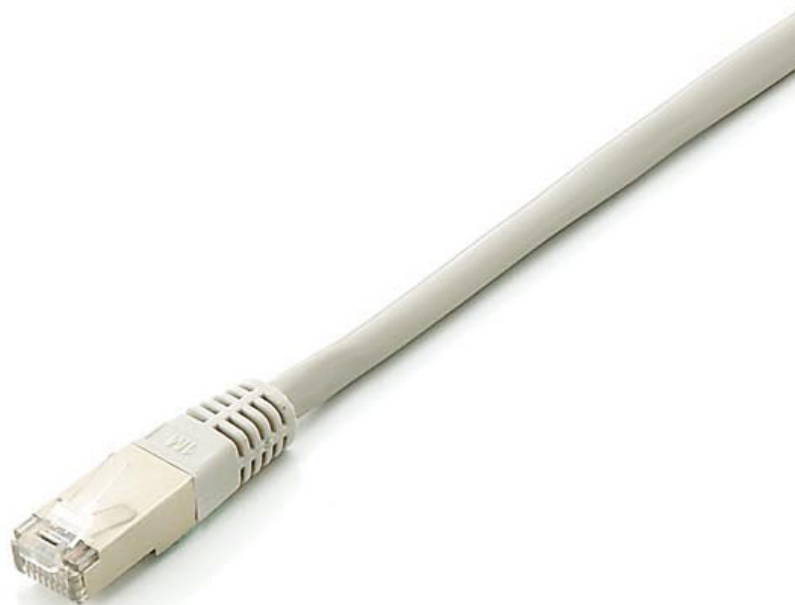

645610 Cat.6A Platinum S/FTP Patchkabel, White, 1.0m , 10pcs/set

Product Images

Compatible