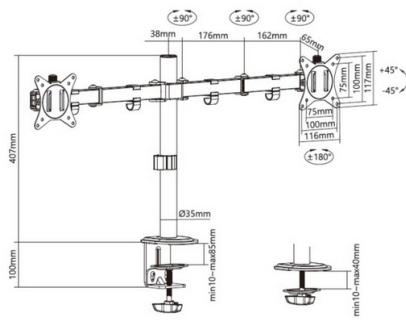

# 650157 17"-32" Gelenk-Dual-Monitor-Tischhalterung

## Short Description

- Installation: Grommet and Clamp
- Tragfähigkeit: 9Kg (pro Bildschirm)
- Max. VESA: 100x100
- Screen Rotation: 360°
- Klemm- oder Durchführungsschraub-Befestigung
- Voll bewegliche Halterung
- Kabelclips halten Kabel organisiert und geschützt
- Höheneinstellung
- VESA-Norm konform
- Frei neigbares Design für mehrere Monitor-Betrachtungswinkel
- Abnehmbare VESA Plattenkonstruktion
- Ansicht im Hoch- oder Querformat: eine Lösung für jede Installation

## Additional Information

---

Zulassungen und Konformität	RoHS
Kompatible Bildschirmgrößen	17"-32"
Material	Plastic, Stainless Steel
Traglast in kg	9kg
Befestigung	Desk mount
Schwenkbereich	+90°~-90°
Anzahl der unterstützten Displays	1
Neigungsbereich	+45°~-45°
VESA-kompatibel	100x100,75x75
Product Size	869x112x561mm
Bildschirm Rotation	+180°~-180°
Installation	Grommet,Clamp
Kabelmanagement	Ja
Unterstützt gebogenes Fernsehen	Nein
Quick Release VESA Plate	Nein
Produktgewicht (kg)	3.5
Farbe	Schwarz
EAN	4015867229361
Modellnummer	650157
Lieferumfang	650157/manual/screws/CE document
TV-Größe	17"-32"
VESA-Unterstützung	75 x 75, 100 x 100
Dimensions (W x D x H)	112 x 561 x 869 mm