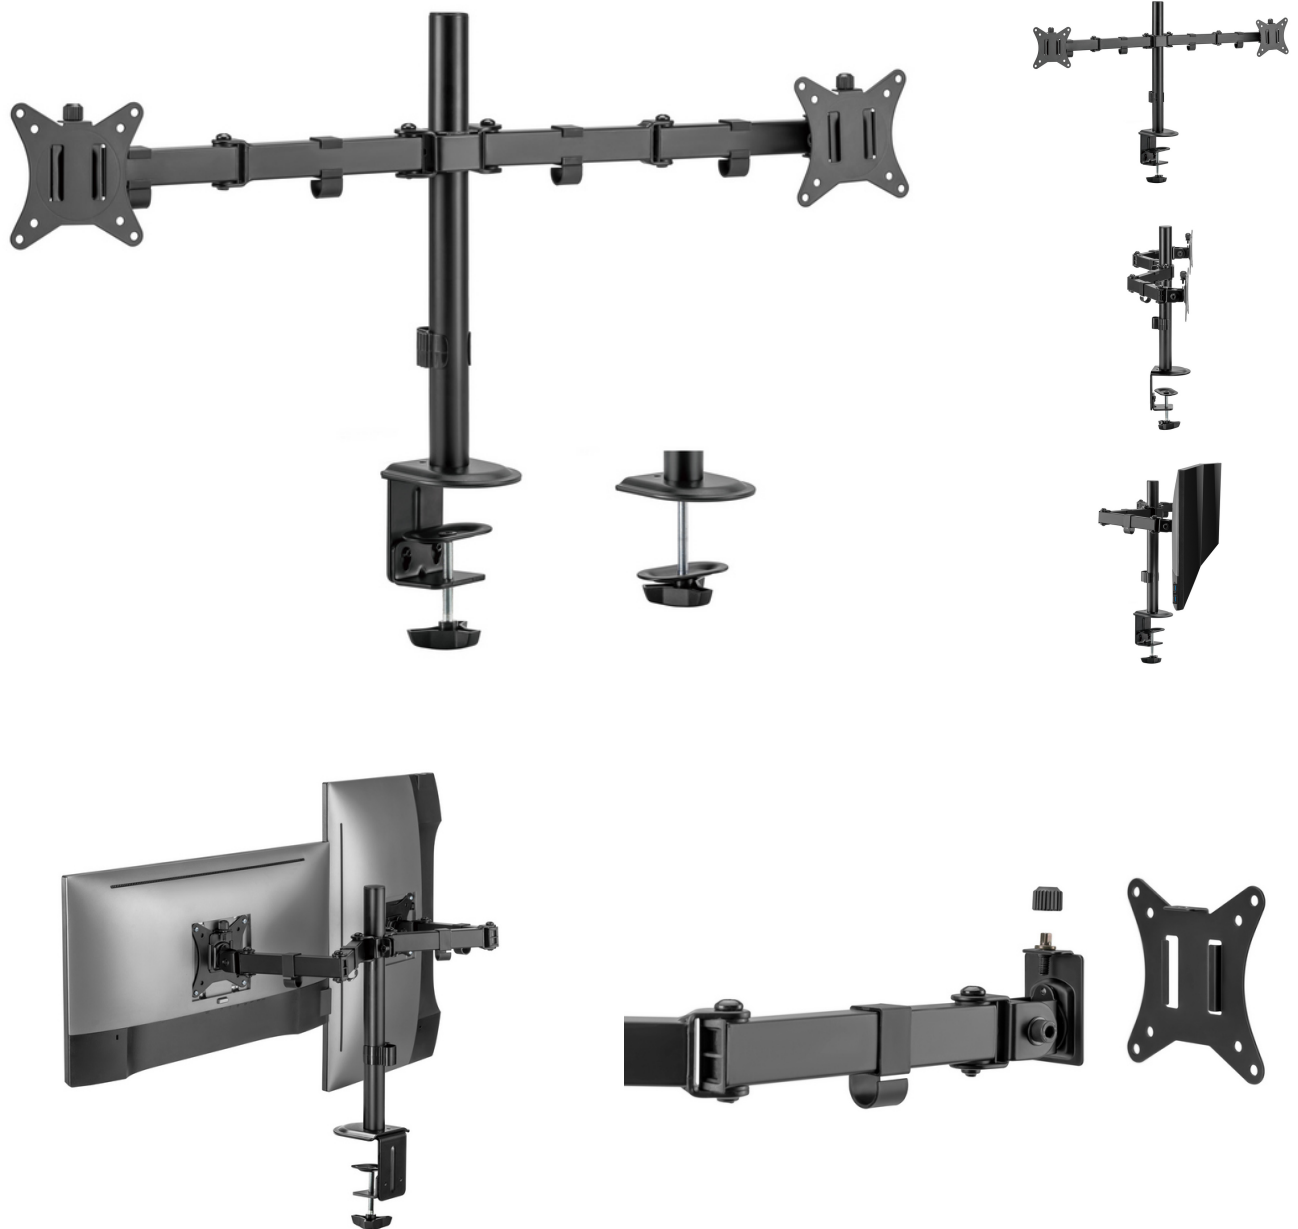

# 650157 17"-32" Gelenk-Dual-Monitor-Tischhalterung

## Short Description

- Installation: Grommet and Clamp
- Tragfähigkeit: 9Kg (pro Bildschirm)
- Max. VESA: 100x100
- Screen Rotation: 360°
- Klemm- oder Durchführungsschraub-Befestigung
- Voll bewegliche Halterung
- Kabelclips halten Kabel organisiert und geschützt
- Höheneinstellung
- VESA-Norm konform
- Frei neigbares Design für mehrere Monitor-Betrachtungswinkel
- Abnehmbare VESA Plattenkonstruktion
- Ansicht im Hoch- oder Querformat: eine Lösung für jede Installation

## Description

Der Equip LCD-TV-Halter ist ein kompaktes, aber robustes Produkt, das eine zuverlässige Installation Ihres

LCD / Plasma TV ermöglicht. Befolgen Sie die grafische Anleitung, können Sie Ihren Fernseher auf eigene Faust mit Leichtigkeit installieren.

## Additional Information

---

Zulassungen und Konformität	RoHS
Kompatible Bildschirmgrößen	17"-32"
Material	Plastic, Stainless Steel
Traglast in kg	9kg
Befestigung	Desk mount
Schwenkbereich	+90°~-90°
Anzahl der unterstützten Displays	1
Neigungsbereich	+45°~-45°
VESA-kompatibel	100x100,75x75
Product Size	869x112x561mm
Bildschirm Rotation	+180°~-180°
Installation	Grommet,Clamp
Kabelmanagement	Ja
Unterstützt gebogenes Fernsehen	Nein
Quick Release VESA Plate	Nein
Produktgewicht (kg)	3.5
Farbe	Schwarz
EAN	4015867229361
Modellnummer	650157
Lieferumfang	650157/manual/screws/CE document
TV-Größe	17"-32"
VESA-Unterstützung	75 x 75, 100 x 100
Dimensions (W x D x H)	112 x 561 x 869 mm