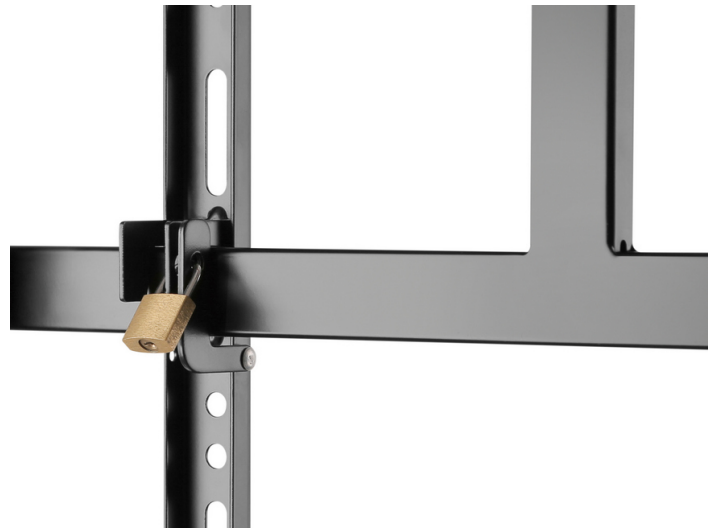

650609 60"-105" Hochleistungs-TV-Wagen

Product Images

Short Description

1. Max. VESA: 1000x600
 2. Tragfähigkeit: 100Kg
Höheneinstellung
 3. Eingebautes Kabelmanagement
 4. Räder für Mobilität, abschließbar für Sicherheit
 5. DVD / AV-Komponentenfach
 6. VESA-Norm konform
- Anti-Diebstahl-Verriegelungsloch: für zusätzliche Sicherheitsvorsorge

Description

Der Equip Single-Display-TV-Wagen mit stilvollem, technischem und funktionellem Design bietet eine solide Präsentationslösung für die meisten LED-, LCD-Flachbildschirme. Seine flachen Tafel-TV-Klammern ermöglichen mühelose Höhenverstellung, um unterschiedliche Betrachtungsbedürfnisse jederzeit zu erfüllen. Das freie Kippen ermöglicht eine einfache Winkeleinstellung und reduziert Blendung von Lampen oder Fenstern, um den optimalen Sehkomfort zu erhalten. Das stabile Gestell bietet zusätzliche Sicherheit und sorgt für zuverlässige Leistung für Jahre der Nutzung. Interne Kabelführung verbirgt Drähte aus der

Sicht, um ein unübersichtliches Aussehen zu bewahren. Ideal für Konferenzen, öffentliche Displays oder andere professionelle Präsentationen.

Additional Information

Zulassungen und Konformität	RoHS, ISTA-1A
Kompatible Bildschirmgrößen	60"-105"
Material	Plastic, Stainless Steel, Aluminum
Traglast in kg	100kg
Anzahl der unterstützten Displays	1
VESA-kompatibel	400x400,600x400,800x400,800x600,1000x600
Product Size	1094x683x1685mm
Kabelmanagement	Ja
Rohrgröße	48x1.5x1582mm
Unterstützt gebogenes Fernsehen	Nein
Camera Rack	Nein
Produktgewicht (kg)	18.95
Farbe	Schwarz
EAN	4015867223024
Modellnummer	650609
Lieferumfang	650609/manual/screws/CE document
TV-Größe	60"-105"
VESA-Unterstützung	400 x 400, 600 x 400, 800 x 400, 800 x 600, 1000 x 600
Dimensions (W x D x H)	683 x 1685 x 1094 mm