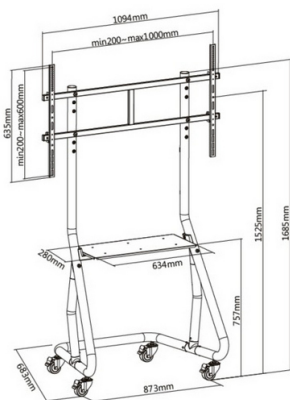

650609 60"-105" Hochleistungs-TV-Wagen

Product Images

Short Description

1. Max. VESA: 1000x600
 2. Tragfähigkeit: 100Kg
Höheneinstellung
 3. Eingebautes Kabelmanagement
 4. Räder für Mobilität, abschließbar für Sicherheit
 5. DVD / AV-Komponentenfach
 6. VESA-Norm konform
- Anti-Diebstahl-Verriegelungsloch: für zusätzliche Sicherheitsvorsorge

Description

Der Equip Single-Display-TV-Wagen mit stilvollem, technischem und funktionellem Design bietet eine solide Präsentationslösung für die meisten LED-, LCD-Flachbildschirme. Seine flachen Tafel-TV-Klammern ermöglichen mühelose Höhenverstellung, um unterschiedliche Betrachtungsbedürfnisse jederzeit zu erfüllen. Das freie Kippen ermöglicht eine einfache Winkeleinstellung und reduziert Blendung von Lampen oder Fenstern, um den optimalen Sehkomfort zu erhalten. Das stabile Gestell bietet zusätzliche Sicherheit und sorgt für zuverlässige Leistung für Jahre der Nutzung. Interne Kabelführung verbirgt Drähte aus der

Sicht, um ein unübersichtliches Aussehen zu bewahren. Ideal für Konferenzen, öffentliche Displays oder andere professionelle Präsentationen.

Additional Information

Zulassungen und Konformität	RoHS, ISTA-1A
Kompatible Bildschirmgrößen	60"-105"
Material	Plastic, Stainless Steel, Aluminum
Traglast in kg	100kg
Anzahl der unterstützten Displays	1
VESA-kompatibel	400x400,600x400,800x400,800x600,1000x600
Product Size	1094x683x1685mm
Kabelmanagement	Ja
Rohrgröße	48x1.5x1582mm
Unterstützt gebogenes Fernsehen	Nein
Camera Rack	Nein
Produktgewicht (kg)	18.95
Farbe	Schwarz
EAN	4015867223024
Modellnummer	650609
Lieferumfang	650609/manual/screws/CE document
TV-Größe	60"-105"
VESA-Unterstützung	400 x 400, 600 x 400, 800 x 400, 800 x 600, 1000 x 600
Dimensions (W x D x H)	683 x 1685 x 1094 mm