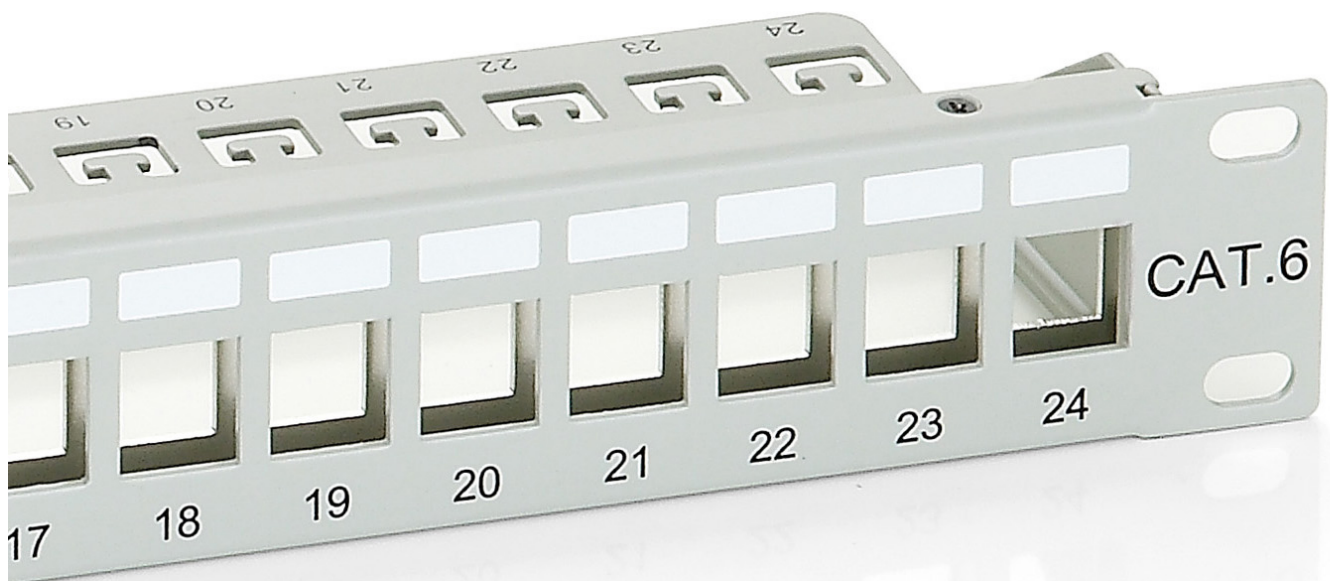

767124 24-Port Keystone Cat.6 Geschirmtes Patch Panel, Hellgrau

Product Images

Short Description

1. Snap-in montage
2. Inklusive Stützleiste und grün/gelbes Erdungskabel
3. Farbe: hellgrau (RAL 7035)
4. 19" 1HE

Description

Das Equip Patch Panel ist ein 19" 1HE Netzverteiler, der das Kabelmanagementsystem für bessere Routing- und Zulentlastungsanforderungen integriert, die sowohl für LSA- als auch für 110-Standards geeignet sind. Mit 24 Ports wird empfohlen dieses Patch-Panel zusammen mit den Equip Keystone Jacks und Zubehör zu nutzen, um eine hervorragende Leistung zu erzielen. Darüber hinaus ist jeder Port mit der Port-Nummer für die Erkennung markiert.

Additional Information

Zulassungen und Konformität	RoHS
Material	Metal
Befestigung	19" rack mount
Blindpanel	Nein
Kategorie	Cat.6
Keystone Einsatz	24
Geschirmt	Ja
Produktgewicht (kg)	0,85
Farbe	Grey
EAN	4015867138922
Modellnummer	767124
Lieferumfang	767124
Cat.6 RJ45	24
Ports	24 Ports
Dimensions (W x D x H)	44 x 91.5 x 483 mm