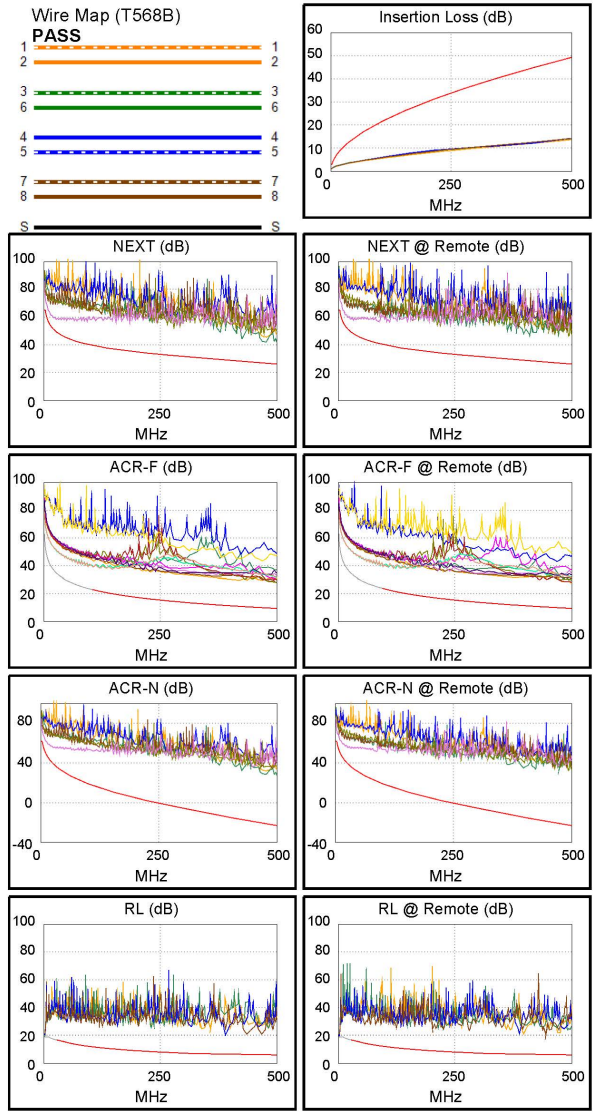

### Compatible

**Cable ID: Cat.6A S/FTP LSOH -20M**

Date / Time: 04/19/2023 10:57:28 AM  
 Headroom 7.7 dB (NEXT 4,5-7,8)  
 Test Limit: TIA Cat 6A Channel  
 Cable Type: Cat 6A S/FTP  
 NVP: 77.0%

Software Version: V6.6 Build 2  
 Limits Version: V7.6  
 Calibration Start Date:  
 Main (Module): 09/26/2022  
 Remote (Module): 09/26/2022

**Test Summary: PASS**

Model: DSX-8000  
 Main S/N: 1830072  
 Remote S/N: 1830152  
 Main Adapter: DSX-CHA804  
 Remote Adapter: DSX-CHA804

Length (m), Limit 100.0	[Pair 7,8]	21.0
Prop. Delay (ns), Limit 555	[Pair 4,5]	93
Delay Skew (ns), Limit 50	[Pair 4,5]	2
Resistance (ohms)	[Pair 3,6]	9.07
Insertion Loss Margin (dB)	[Pair 4,5]	35.1
Frequency (MHz)	[Pair 4,5]	500.0
Limit (dB)	[Pair 4,5]	49.3

**Short Description**

1. AWG 26/7 Querschnitt

2. Verseilte Vollkupferlitze
3. S/FTP, Doppelte Abschirmung
4. Vergoldete Anschlüsse für hohe Übertragungsqualität
5. Vergossener Knickschutz mit Zugentlastung
6. Raucharm, Null-Halogen (LSZH/LSOH)
7. RoHS-Norm konform
8. Compliant with ISO/IEC 11801 and EN 50173