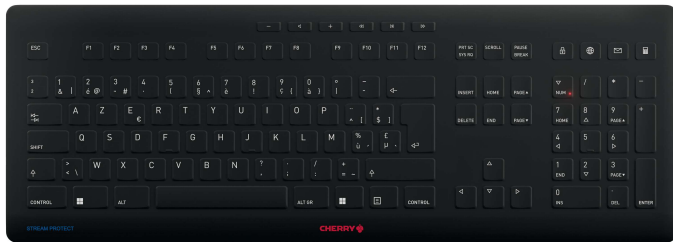

CHERRY STREAM PROTECT KEYBOARD WIRELESS

Das CHERRY STREAM KEYBOARD WIRELESS wird mit der STREAM PROTECT MEMBRANE zum CHERRY STREAM PROTECT KEYBOARD WIRELESS. Das Tastenfeld wird vollständig geschützt, kann durch Wischen einfach gereinigt und sogar desinfiziert werden, ohne auf den gewohnten Schreibkomfort zu verzichten.

Ausführungsvarianten können von Produktabbildung abweichen

Die kabellose STREAM Tastatur – mit hochwertiger Schutzmembran

CHERRY und ACTIVE KEY - zwei Erfolgsgeschichten bringen bewährte Qualität und hygienische Sicherheit in perfekten Einklang.

Das STREAM PROTECT KEYBOARD WIRELESS folgt Design, Eleganz und Purismus der CHERRY STREAM Produktreihe mit der identisch schlanken Bauweise, hohen Verwindungssteifigkeit und Stabilität.

Gummipads und ausklappbare Aufstellfüße sorgen für den gewohnten festen Stand. Solide Scherentechnologie und die hochentwickelte Haptik an der Tastenmembran sichern den legendären Eingabekomfort der CHERRY STREAM Tastaturen.