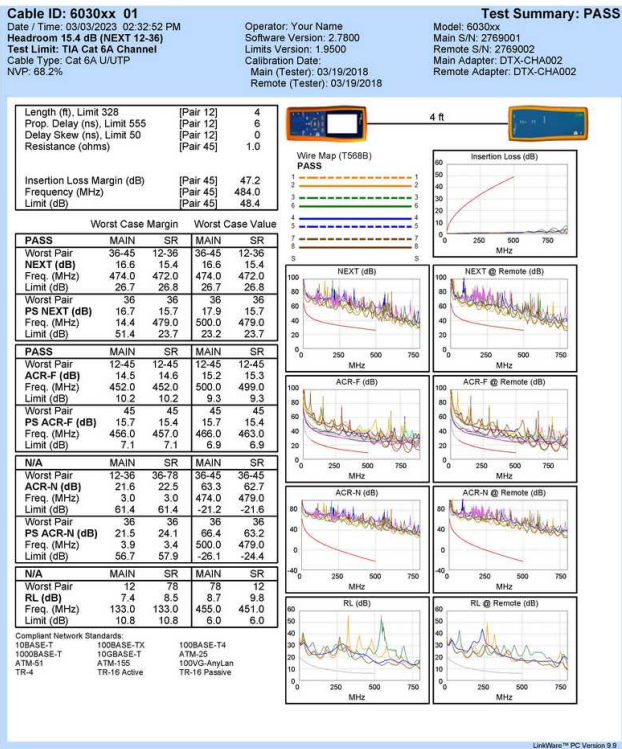

Project: DEFAULT
Untitled1

Site: Client Name

Short Description

1. AWG 26/7 Querschnitt
2. Verseilte Vollkupferlitze
3. 500MHz performance Bandwidth
4. Transmission: 10Gbit
5. Suitable for PoE, PoE+
6. Vergoldete Anschlüsse für hohe Übertragungsqualität
7. Ungeschirmt
8. Raucharm, Null-Halogen (LSZH/LSOH)
9. RoHS-Norm konform
10. Compliant with ISO/IEC 11801 and EN 50173

Description

Das Equip Cat.6A U/UTP-Patchkabel besteht aus hervorragenden Materialien und ist vollständig geprüft, um den Industriestandards zu entsprechen. Mit einer höheren Bandbreite und einer besseren Signal-Rausch-Grenze kann das Cat.6A-Kabel eine extrem hohe und fehlerfreie Leistung in den anspruchsvollsten Netzwerkkumgebungen liefern, speziell für 10G-Anwendungen.