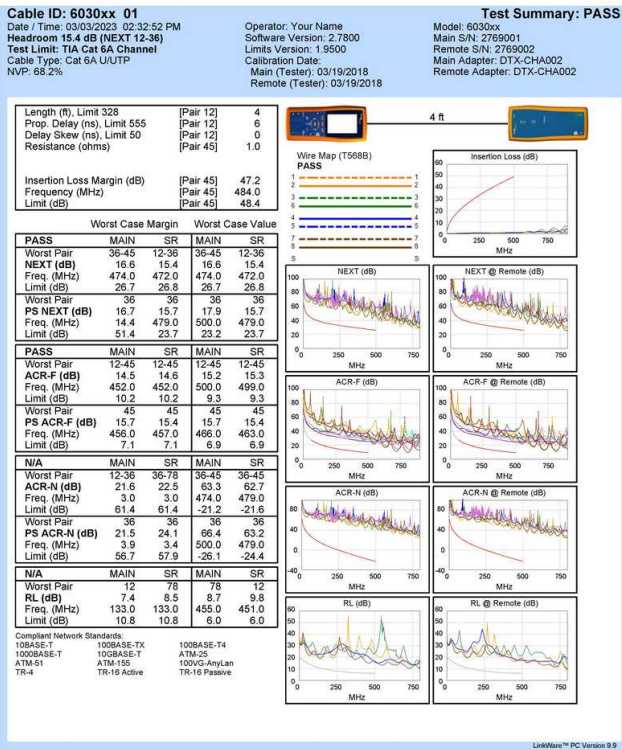

603051 Cat.6A U/UTP-Patchkabel, 0.5m, Schwarz

Product Images

Project: DEFAULT
Untitled1

Site: Client Name

Short Description

1. AWG 26/7 Querschnitt
2. Verseilte Vollkupferlitze
3. 500MHz performance Bandwidth
4. Transmission: 10Gbit
5. Suitable for PoE, PoE+
6. Vergoldete Anschlüsse für hohe Übertragungsqualität
7. Ungeschirmt
8. Raucharm, Null-Halogen (LSZH/LSOH)
9. RoHS-Norm konform
10. Compliant with ISO/IEC 11801 and EN 50173

Description

Das Equip Cat.6A U/UTP-Patchkabel besteht aus hervorragenden Materialien und ist vollständig geprüft, um den Industriestandards zu entsprechen. Mit einer höheren Bandbreite und einer besseren Signal-Rausch-Grenze kann das Cat.6A-Kabel eine extrem hohe und fehlerfreie Leistung in den anspruchsvollsten Netzwerkumgebungen liefern, speziell für 10G-Anwendungen.

Additional Information

Zulassungen und Konformität	RoHS
Leiter-Material	Copper
Leiter-Querschnitt (AWG)	26AWG
Mantelmaterial	LSZH
Kategorie	Cat.6A
Flachkabel	Nein
Geschirmt	Nein
Produktgewicht (kg)	0.0197
Kabellänge	0.5m
Farbe	Schwarz
EAN	4015867230329
Modellnummer	603051
Lieferumfang	603051
Kabellänge	0.50m
Schirmung	U/UTP
Anschluss 1	RJ45 male
Anschluss 2	RJ45 male
Dimensions (W x D x H)	500 x 11 x 15 mm