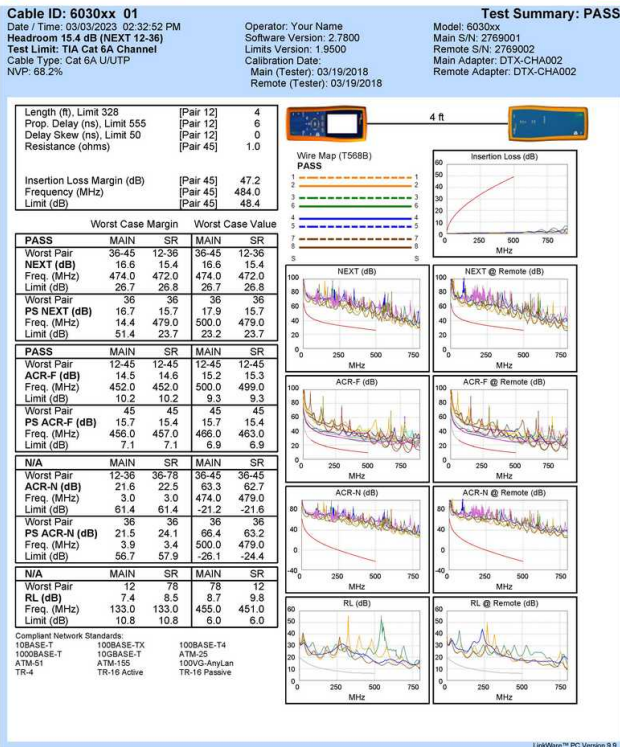

603059 Cat.6A U/UTP-Patchkabel, 3.0m, Schwarz

Product Images

Project: DEFAULT
 Untitled1

Site: Client Name

Short Description

1. AWG 26/7 Querschnitt
2. Verseilte Vollkupferlitze
3. 500MHz performance Bandwidth
4. Transmission: 10Gbit
5. Suitable for PoE, PoE+
6. Vergoldete Anschlüsse für hohe Übertragungsqualität
7. Ungeschirmt
8. Raucharm, Null-Halogen (LSZH/LSOH)
9. RoHS-Norm konform
10. Compliant with ISO/IEC 11801 and EN 50173

Description

Das Equip Cat.6A U/UTP-Patchkabel besteht aus hervorragenden Materialien und ist vollständig geprüft, um den Industriestandards zu entsprechen. Mit einer höheren Bandbreite und einer besseren Signal-Rausch-Grenze kann das Cat.6A-Kabel eine extrem hohe und fehlerfreie Leistung in den anspruchsvollsten Netzwerkumgebungen liefern, speziell für 10G-Anwendungen.

Additional Information

Zulassungen und Konformität	RoHS
Leiter-Material	Copper
Leiter-Querschnitt (AWG)	26AWG
Mantelmaterial	LSZH
Kategorie	Cat.6A
Flachkabel	Nein
Geschirmt	Nein
Produktgewicht (kg)	0.018
Kabellänge	3.0m
Farbe	Schwarz
EAN	4015867230350
Modellnummer	603054
Lieferumfang	603054
Kabellänge	3.0m
Schirmung	U/UTP
Anschluss 1	RJ45 male
Anschluss 2	RJ45 male
Dimensions (W x D x H)	3000 x 11 x 15 mm