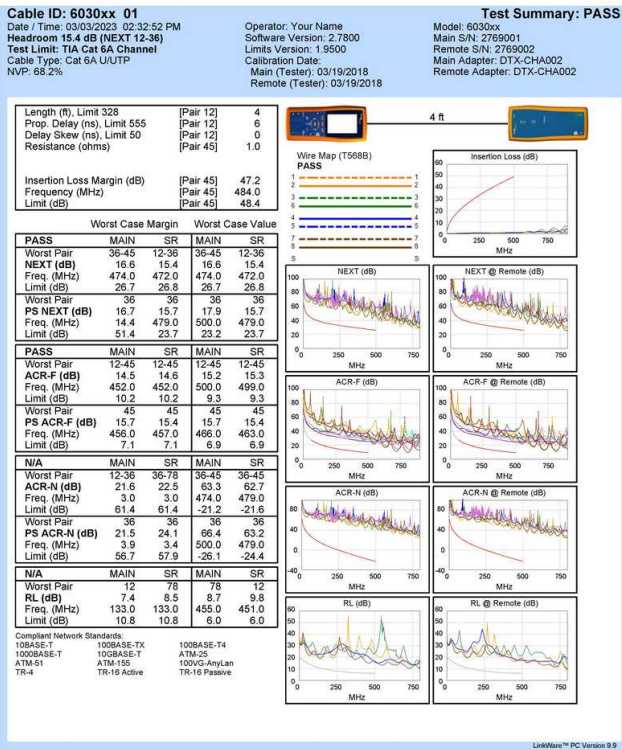

603016 Cat.6A U/UTP Patchkabel, 7.5m, Beige

Product Images

Compatible

Project: DEFAULT
Untitled1

Site: Client Name

FLUKE
networks

Short Description

1. AWG 26/7 Querschnitt
2. Verseilte Vollkupferlitze
3. 500MHz performance Bandwidth
4. Transmission: 10Gbit
5. Suitable for PoE, PoE+
6. Vergoldete Anschlüsse für hohe Übertragungsqualität
7. Ungeschirmt
8. Raucharm, Null-Halogen (LSZH/LSOH)
9. RoHS-Norm konform
10. Compliant with ISO/IEC 11801 and EN 50173

Description

Das Equip Cat.6A U/UTP-Patchkabel besteht aus hervorragenden Materialien und ist vollständig geprüft, um den Industriestandards zu entsprechen. Mit einer höheren Bandbreite und einer besseren Signal-Rausch-Grenze kann das Cat.6A-Kabel eine extrem hohe und fehlerfreie Leistung in den anspruchsvollsten Netzwerkkumgebungen liefern, speziell für 10G-Anwendungen.

Additional Information

Zulassungen und Konformität	RoHS
Leiter-Material	Copper
Leiter-Querschnitt (AWG)	26AWG
Mantelmaterial	LSZH
Kategorie	Cat.6A
Flachkabel	Nein
Geschirmt	Nein
Produktgewicht (kg)	0.2002
Kabellänge	7.5m
Farbe	Beige
EAN	4015867230107
Modellnummer	603016
Lieferumfang	603016
Kabellänge	7.5m
Schirmung	U/UTP
Anschluss 1	RJ45 male
Anschluss 2	RJ45 male
Dimensions (W x D x H)	7500 x 11 x 15 mm