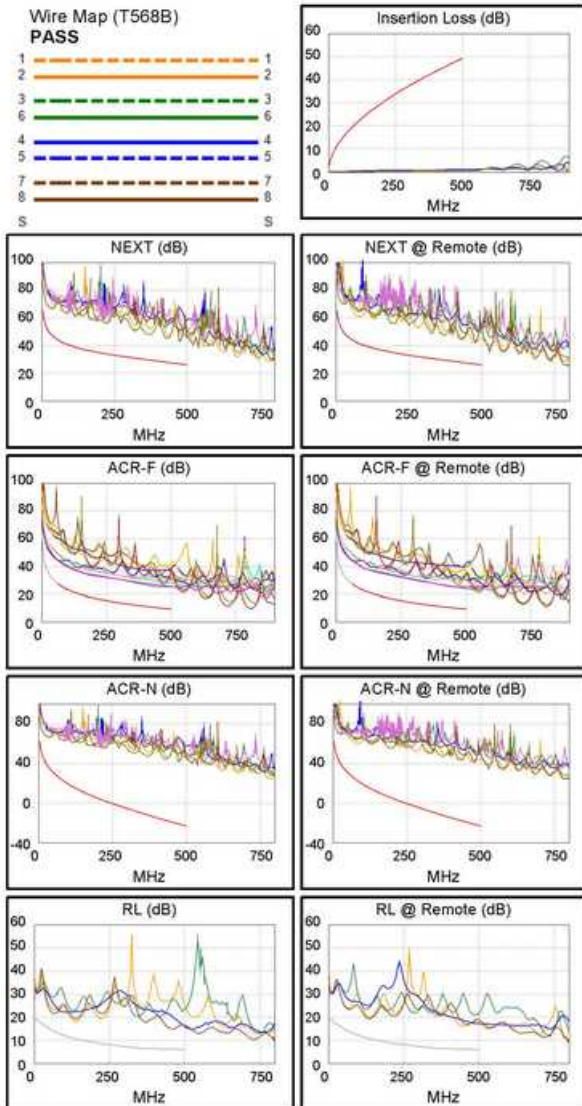

603025 Cat.6A U/UTP Patchkabel, 5.0m, Rot

Product Images

Compatible

Cable ID: 6030xx 01

Date / Time: 03/03/2023 02:32:52 PM
 Headroom 15.4 dB (NEXT 12-36)
 Test Limit: TIA Cat 6A Channel
 Cable Type: Cat 6A U/UTP
 NVP: 68.2%

Length (ft), Limit 328	[Pair 12]	4
Prop. Delay (ns), Limit 555	[Pair 12]	6
Delay Skew (ns), Limit 50	[Pair 12]	0
Resistance (ohms)	[Pair 45]	1.0
Insertion Loss Margin (dB)	[Pair 45]	47.2
Frequency (MHz)	[Pair 45]	484.0
Limit (dB)	[Pair 45]	48.4

LinkWare™ PC Version 9.9

Project: DEFAULT
 Untitled1

Site: Client Name

Short Description

1. AWG 26/7 Querschnitt

2. Verseilte Vollkupferlitze
3. 500MHz performance Bandwidth
4. Transmission: 10Gbit
5. Suitable for PoE, PoE+
6. Vergoldete Anschlüsse für hohe Übertragungsqualität
7. Ungeschirmt
8. Raucharm, Null-Halogen (LSZH/LSOH)
9. RoHS-Norm konform
10. Compliant with ISO/IEC 11801 and EN 50173

Additional Information

Zulassungen und Konformität RoHS

Leiter-Material	Copper
Leiter-Querschnitt (AWG)	26AWG
Mantelmaterial	LSZH
Kategorie	Cat.6A
Flachkabel	Nein
Geschirmt	Nein
Produktgewicht (kg)	0.1372
Kabellänge	5m
Farbe	Rot
EAN	4015867230183
Modellnummer	603025
Lieferumfang	603025
Kabellänge	5.0m
Schirmung	U/UTP
Anschluss 1	RJ45 male
Anschluss 2	RJ45 male
Dimensions (W x D x H)	5000 x 11 x 15 mm