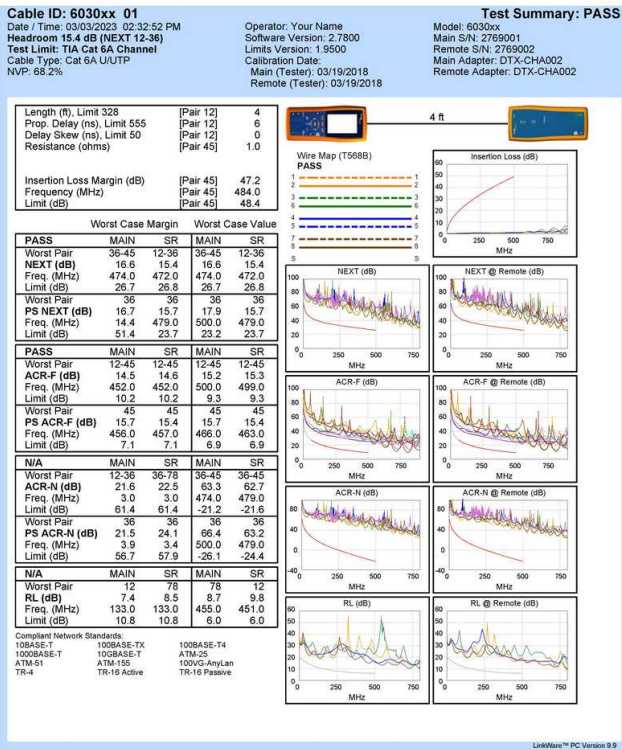

603036 Cat.6A U/UTP Patchkabel, 7.5m, Blau

Product Images

Project: DEFAULT
Untitled1

Site: Client Name

Short Description

1. AWG 26/7 Querschnitt
2. Verseilte Vollkupferlitze
3. 500MHz performance Bandwidth
4. Transmission: 10Gbit
5. Suitable for PoE, PoE+
6. Vergoldete Anschlüsse für hohe Übertragungsqualität
7. Ungeschirmt
8. Raucharm, Null-Halogen (LSZH/LSOH)
9. RoHS-Norm konform
10. Compliant with ISO/IEC 11801 and EN 50173

Description

Das Equip Cat.6A U/UTP-Patchkabel besteht aus hervorragenden Materialien und ist vollständig geprüft, um den Industriestandards zu entsprechen. Mit einer höheren Bandbreite und einer besseren Signal-Rausch-Grenze kann das Cat.6A-Kabel eine extrem hohe und fehlerfreie Leistung in den anspruchsvollsten Netzwerkkumgebungen liefern, speziell für 10G-Anwendungen.

Additional Information

Zulassungen und Konformität	RoHS
Leiter-Material	Copper
Leiter-Querschnitt (AWG)	26AWG
Mantelmaterial	LSZH
Kategorie	Cat.6A
Flachkabel	Nein
Geschirmt	Nein
Produktgewicht (kg)	0.2002
Kabellänge	7.5m
Farbe	Blau
EAN	4015867230282
Modellnummer	603036
Lieferumfang	603036
Kabellänge	7.5m
Schirmung	U/UTP
Anschluss 1	RJ45 male
Anschluss 2	RJ45 male
Dimensions (W x D x H)	7500 x 11 x 15 mm