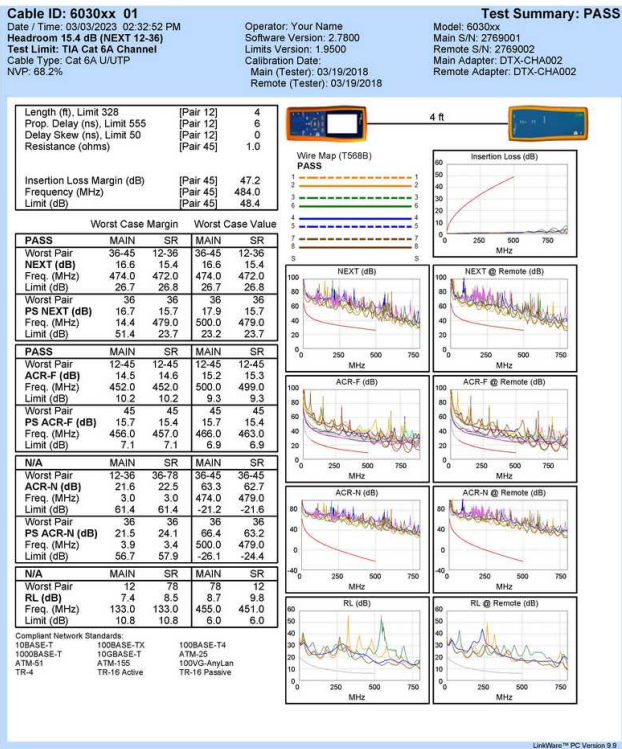

603014 Cat.6A U/UTP Patchkabel, 3.0m, Beige

Product Images

Compatible

Project: DEFAULT
Untitled1

Site: Client Name

FLUKE
networks

Short Description

1. AWG 26/7 Querschnitt
2. Verseilte Vollkupferlitze
3. 500MHz performance Bandwidth
4. Transmission: 10Gbit
5. Suitable for PoE, PoE+
6. Vergoldete Anschlüsse für hohe Übertragungsqualität
7. Ungeschirmt
8. Raucharm, Null-Halogen (LSZH/LSOH)
9. RoHS-Norm konform
10. Compliant with ISO/IEC 11801 and EN 50173

Description

Das Equip Cat.6A U/UTP-Patchkabel besteht aus hervorragenden Materialien und ist vollständig geprüft, um den Industriestandards zu entsprechen. Mit einer höheren Bandbreite und einer besseren Signal-Rausch-Grenze kann das Cat.6A-Kabel eine extrem hohe und fehlerfreie Leistung in den anspruchsvollsten Netzwerkumgebungen liefern, speziell für 10G-Anwendungen.

Additional Information

Zulassungen und Konformität	RoHS
Leiter-Material	Copper
Leiter-Querschnitt (AWG)	26AWG
Mantelmaterial	LSZH
Kategorie	Cat.6A
Flachkabel	Nein
Geschirmt	Nein
Produktgewicht (kg)	0.018
Kabellänge	3.0m
Farbe	Beige
EAN	4015867230084
Modellnummer	603014
Lieferumfang	603014
Kabellänge	3.0m
Schirmung	U/UTP
Anschluss 1	RJ45 male
Anschluss 2	RJ45 male
Dimensions (W x D x H)	3000 x 11 x 15 mm