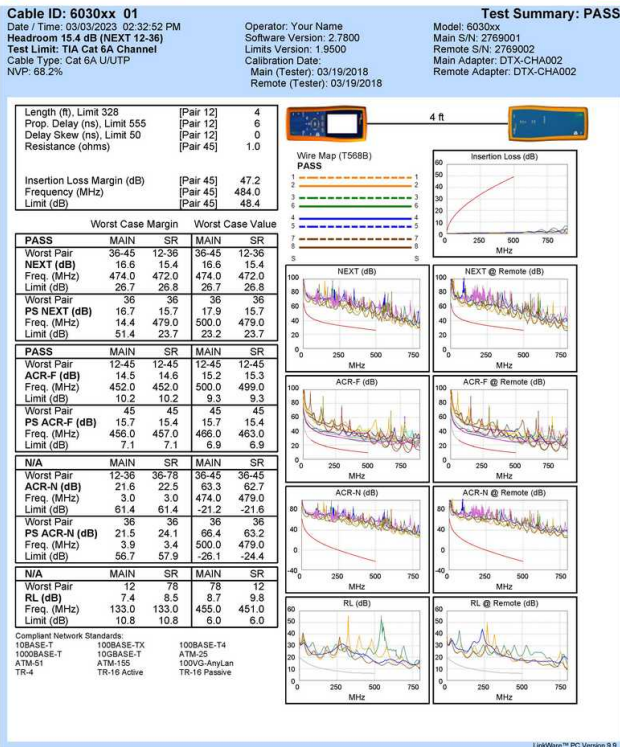

603056 Cat.6A U/UTP-Patchkabel, 7.5m, Schwarz

Product Images

Compatible

Project: DEFAULT
Untitled1

Site: Client Name

FLUKE
networks

Short Description

1. AWG 26/7 Querschnitt
2. Verseilte Vollkupferlitze
3. 500MHz performance Bandwidth
4. Transmission: 10Gbit
5. Suitable for PoE, PoE+
6. Vergoldete Anschlüsse für hohe Übertragungsqualität
7. Ungeschirmt
8. Raucharm, Null-Halogen (LSZH/LSOH)
9. RoHS-Norm konform
10. Compliant with ISO/IEC 11801 and EN 50173

Description

Das Equip Cat.6A U/UTP-Patchkabel besteht aus hervorragenden Materialien und ist vollständig geprüft, um den Industriestandards zu entsprechen. Mit einer höheren Bandbreite und einer besseren Signal-Rausch-Grenze kann das Cat.6A-Kabel eine extrem hohe und fehlerfreie Leistung in den anspruchsvollsten Netzwerkumgebungen liefern, speziell für 10G-Anwendungen.

Additional Information

Zulassungen und Konformität	RoHS
Leiter-Material	Copper
Leiter-Querschnitt (AWG)	26AWG
Mantelmaterial	LSZH
Kategorie	Cat.6A
Flachkabel	Nein
Geschirmt	Nein
Produktgewicht (kg)	0.2002
Kabellänge	7.5m
Farbe	Schwarz
EAN	4015867230374
Modellnummer	603056
Lieferumfang	603056
Kabellänge	7.5m
Schirmung	U/UTP
Anschluss 1	RJ45 male
Anschluss 2	RJ45 male
Dimensions (W x D x H)	7500 x 11 x 15 mm