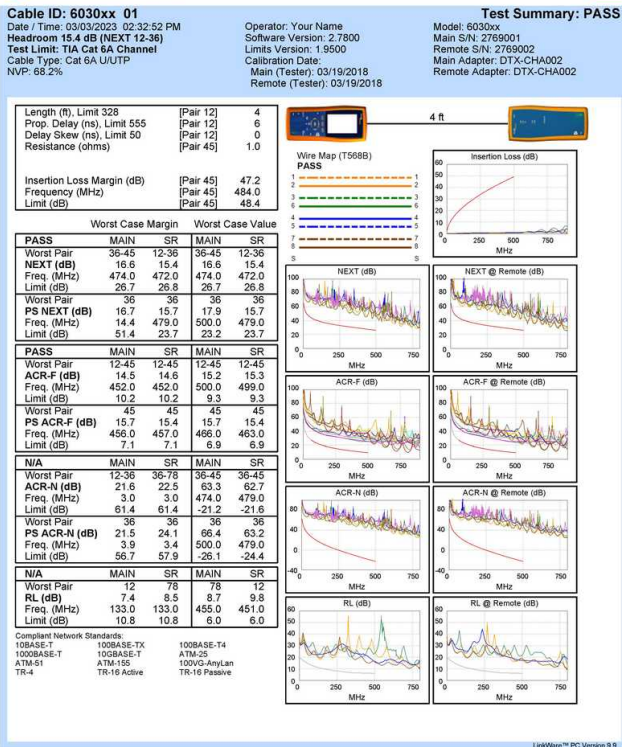

603062 Cat.6A U/UTP Patchkabel, 1.0m, Gelb

Product Images

Short Description

1. AWG 26/7 Querschnitt
2. Verseilte Vollkupferlitze
3. 500MHz performance Bandwidth
4. Transmission: 10Gbit
5. Suitable for PoE, PoE+
6. Vergoldete Anschlüsse für hohe Übertragungsqualität
7. Ungeschirmt
8. Raucharm, Null-Halogen (LSZH/LSOH)
9. RoHS-Norm konform

Description

Das Equip Cat.6A U/UTP-Patchkabel besteht aus hervorragenden Materialien und ist vollständig geprüft, um den Industriestandards zu entsprechen. Mit einer höheren Bandbreite und einer besseren Signal-Rausch-Grenze kann das Cat.6A-Kabel eine extrem hohe und fehlerfreie Leistung in den anspruchsvollsten Netzwerkumgebungen liefern, speziell für 10G-Anwendungen.

Additional Information

Zulassungen und Konformität	RoHS
Leiter-Material	Copper
Leiter-Querschnitt (AWG)	26AWG
Mantelmaterial	LSZH
Kategorie	Cat.6A
Flachkabel	Nein
Geschirmt	Nein
Produktgewicht (kg)	0.0297
Kabellänge	1m
Farbe	Gelb
EAN	4015867230428
Modellnummer	603062
Lieferumfang	603062
Kabellänge	1.0m
Schirmung	U/UTP
Anschluss 1	RJ45 male
Anschluss 2	RJ45 male
Dimensions (W x D x H)	1000 x 11 x 15 mm