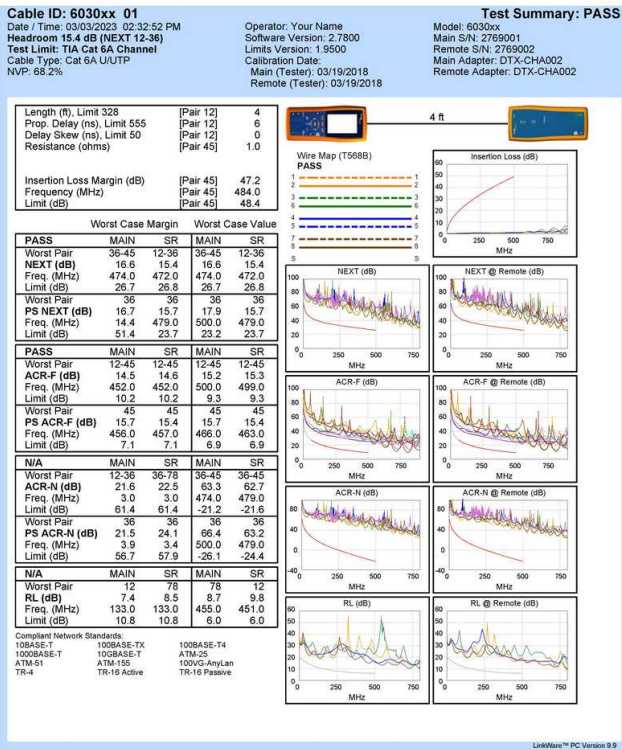

603057 Cat.6A U/UTP-Patchkabel, 10m, Schwarz

Product Images

Project: DEFAULT
Untitled1

Site: Client Name

FLUKE
networks

Short Description

1. AWG 26/7 Querschnitt
2. Verseilte Vollkupferlitze
3. 500MHz performance Bandwidth
4. Transmission: 10Gbit
5. Suitable for PoE, PoE+
6. Vergoldete Anschlüsse für hohe Übertragungsqualität
7. Ungeschirmt
8. Raucharm, Null-Halogen (LSZH/LSOH)
9. RoHS-Norm konform
10. Compliant with ISO/IEC 11801 and EN 50173

Description

Das Equip Cat.6A U/UTP-Patchkabel besteht aus hervorragenden Materialien und ist vollständig geprüft, um den Industriestandards zu entsprechen. Mit einer höheren Bandbreite und einer besseren Signal-Rausch-Grenze kann das Cat.6A-Kabel eine extrem hohe und fehlerfreie Leistung in den anspruchsvollsten Netzwerkumgebungen liefern, speziell für 10G-Anwendungen.

Additional Information

Zulassungen und Konformität	RoHS
Leiter-Material	Copper
Leiter-Querschnitt (AWG)	26AWG
Mantelmaterial	LSZH
Kategorie	Cat.6A
Flachkabel	Nein
Geschirmt	Nein
Produktgewicht (kg)	0.2667
Kabellänge	10m
Farbe	Schwarz
EAN	4015867230381
Modellnummer	603057
Lieferumfang	603057
Kabellänge	10m
Schirmung	U/UTP
Anschluss 1	RJ45 male
Anschluss 2	RJ45 male
Dimensions (W x D x H)	10000 x 11 x 15 mm