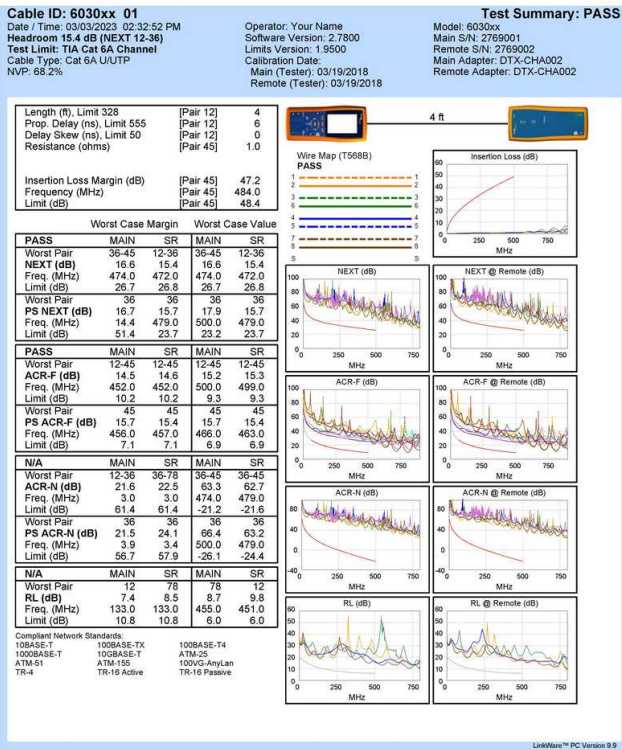

603058 Cat.6A U/UTP-Patchkabel, 15m, Schwarz

Product Images

Project: DEFAULT
Untitled1

Site: Client Name

FLUKE
networks

Short Description

1. AWG 26/7 Querschnitt
2. Verseilte Vollkupferlitze
3. 500MHz performance Bandwidth
4. Transmission: 10Gbit
5. Suitable for PoE, PoE+
6. Vergoldete Anschlüsse für hohe Übertragungsqualität
7. Ungeschirmt
8. Raucharm, Null-Halogen (LSZH/LSOH)
9. RoHS-Norm konform
10. Compliant with ISO/IEC 11801 and EN 50173

Description

Das Equip Cat.6A U/UTP-Patchkabel besteht aus hervorragenden Materialien und ist vollständig geprüft, um den Industriestandards zu entsprechen. Mit einer höheren Bandbreite und einer besseren Signal-Rausch-Grenze kann das Cat.6A-Kabel eine extrem hohe und fehlerfreie Leistung in den anspruchsvollsten Netzwerkumgebungen liefern, speziell für 10G-Anwendungen.

Additional Information

Zulassungen und Konformität	RoHS
Leiter-Material	Copper
Leiter-Querschnitt (AWG)	26AWG
Mantelmaterial	LSZH
Kategorie	Cat.6A
Flachkabel	Nein
Geschirmt	Nein
Produktgewicht (kg)	0.4012
Kabellänge	15m
Farbe	Schwarz
EAN	4015867230398
Modellnummer	603058
Lieferumfang	603058
Kabellänge	15m
Schirmung	U/UTP
Anschluss 1	RJ45 male
Anschluss 2	RJ45 male
Dimensions (W x D x H)	15000 x 11 x 15 mm