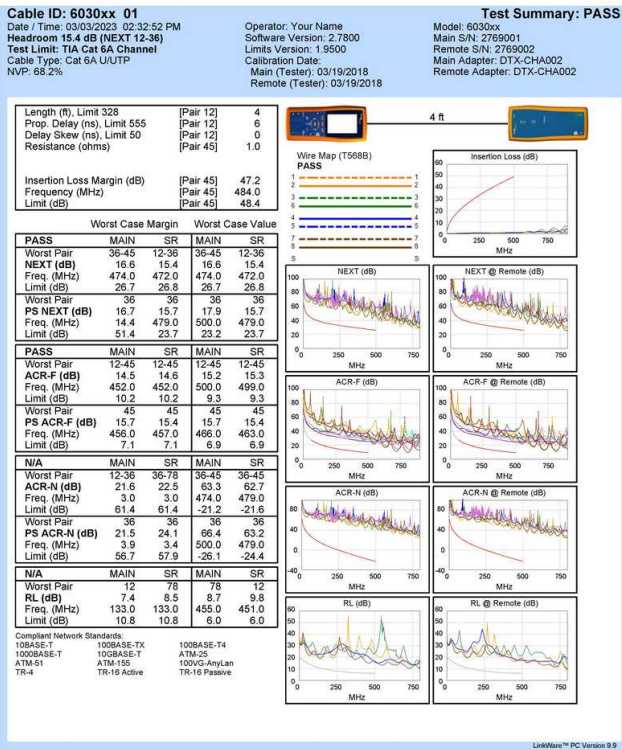

603068 Cat.6A U/UTP Patchkabel, 15m, Gelb

Product Images

Project: DEFAULT
Unfiled1

Site: Client Name

FLUKE
networks

Short Description

1. AWG 26/7 Querschnitt
2. Verseilte Vollkupferlitze
3. 500MHz performance Bandwidth
4. Transmission: 10Gbit
5. Suitable for PoE, PoE+
6. Vergoldete Anschlüsse für hohe Übertragungsqualität
7. Ungeschirmt
8. Raucharm, Null-Halogen (LSZH/LSOH)
9. RoHS-Norm konform
10. Compliant with ISO/IEC 11801 and EN 50173

Description

Das Equip Cat.6A U/UTP-Patchkabel besteht aus hervorragenden Materialien und ist vollständig geprüft, um den Industriestandards zu entsprechen. Mit einer höheren Bandbreite und einer besseren Signal-Rausch-Grenze kann das Cat.6A-Kabel eine extrem hohe und fehlerfreie Leistung in den anspruchsvollsten Netzwerkumgebungen liefern, speziell für 10G-Anwendungen.

Additional Information

Zulassungen und Konformität	RoHS
Leiter-Material	Copper
Leiter-Querschnitt (AWG)	26AWG
Mantelmaterial	LSZH
Kategorie	Cat.6A
Flachkabel	Nein
Geschirmt	Nein
Produktgewicht (kg)	0.4012
Kabellänge	15m
Farbe	Gelb
EAN	4015867230480
Modellnummer	603068
Lieferumfang	603068
Kabellänge	15m
Schirmung	U/UTP
Anschluss 1	RJ45 male
Anschluss 2	RJ45 male
Dimensions (W x D x H)	15000 x 11 x 15 mm