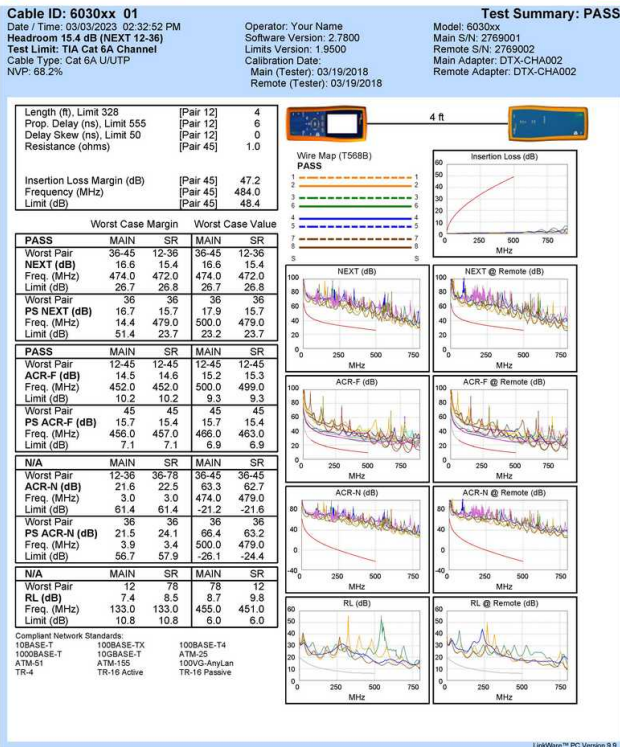

Project: DEFAULT
Untitled1

Site: Client Name

FLUKE
networks

Short Description

1. AWG 26/7 Querschnitt
2. Verseilte Vollkupferlitze
3. 500MHz performance Bandwidth
4. Transmission: 10Gbit
5. Suitable for PoE, PoE+
6. Vergoldete Anschlüsse für hohe Übertragungsqualität
7. Ungeschirmt
8. Raucharm, Null-Halogen (LSZH/LSOH)
9. RoHS-Norm konform
10. Compliant with ISO/IEC 11801 and EN 50173

Description

Das Equip Cat.6A U/UTP-Patchkabel besteht aus hervorragenden Materialien und ist vollständig geprüft, um den Industriestandards zu entsprechen. Mit einer höheren Bandbreite und einer besseren Signal-Rausch-Grenze kann das Cat.6A-Kabel eine extrem hohe und fehlerfreie Leistung in den anspruchsvollsten Netzwerkumgebungen liefern, speziell für 10G-Anwendungen.