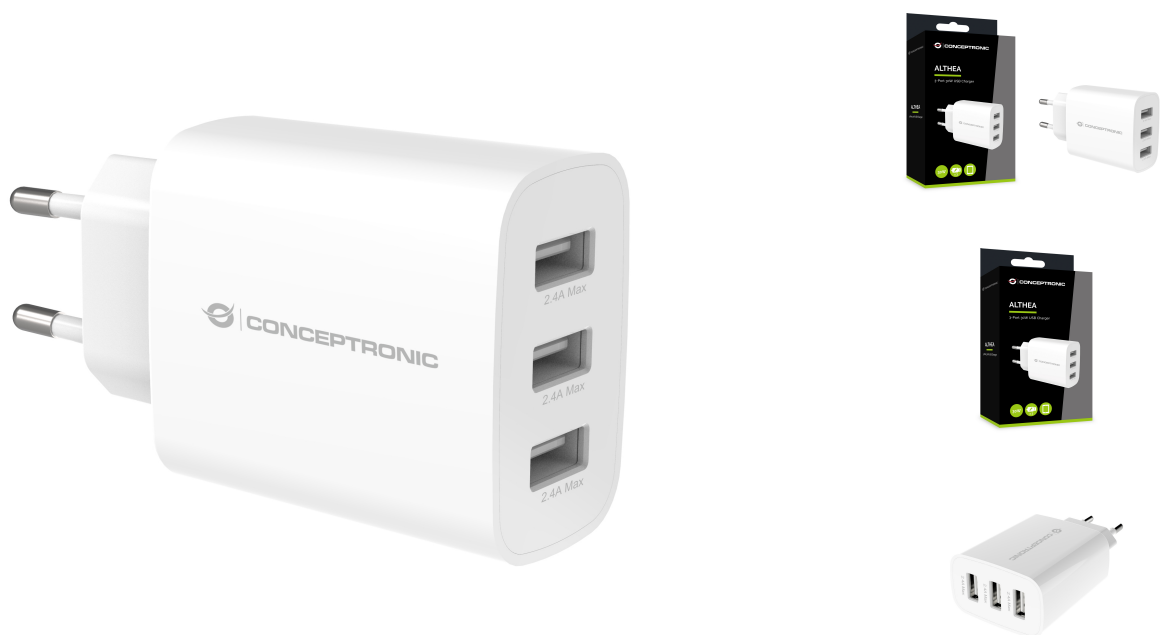

# ALTHEA13W 3-Port 30W USB-Ladegerät

## Short Description

1. USB-Geräte (5.0V) dank hoher Ausgabe (max 6.0A) aufladen
2. Mobil- oder USB-Gerät ohne PC oder Notebook aufladen
3. Schutz gegen Überlastung, Kurzschluss und Überhitzung

## Description

Dieses 3-Port 30W USB-Ladegerät lädt eine breite Palette von USB-Geräten, einschließlich Tablets, Smartphones, MP3-Playern und Digitalkameras. Mit seiner hohen Ausgangsleistung und 3 USB-Ports können Sie bis zu drei Geräte gleichzeitig aufladen. Egal, ob Sie zu Hause, im Büro oder unterwegs sind, dieses Ladegerät ist eine unverzichtbare und praktische Ladelösung.

## Additional Information

---

Indikator	Ja
Ausgangsleistung in Watt	30.0W
Ausgangsspannung	DC 5.0V/2.4A Max per port
Produktgewicht (kg)	0.086
Farbe	Weiß
EAN	4015867230909
Modellnummer	ALTHEA13W
Lieferumfang	ALTHEA13W Multilingual quick installation guide
Dimensions (W x D x H)	51 x 56 x 31.5 mm
Port Configuration	USB-A x 3
Eingangsspannung	AC 100-240V 50/60Hz 0.8A Max