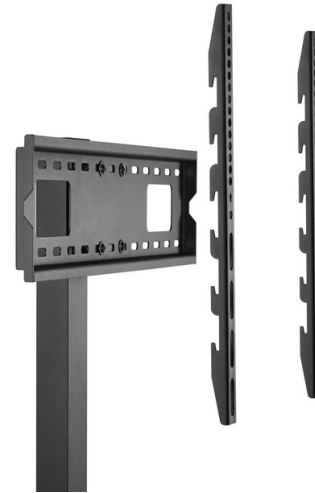

## Short Description

1. VESA-Unterstützung max. 600 x 400
  2. max. Belastbarkeit: 40kg
  3. Frei neigbares Design für mehrere Monitor-Betrachtungswinkel
  4. Die Höhe des Fernsehers ist verstellbar
  5. Gerätereal: bietet mehr Stauraum für Zubehör
  6. Eingebautes Kabelmanagement
- VESA-Standards kompatibel

## Description

Die equip® 650613 höhenverstellbare TV/LCD-Schreibtischhalterung ist ein kompaktes, aber robustes Produkt, das eine zuverlässige Installation Ihres TV-Monitors gewährleistet. Keine Löcher oder komplizierte

Montage erforderlich, kann schnell montiert werden.

Dieser TV-Bodenständer ist perfekt für Orte ohne Montagemöglichkeiten. Hergestellt aus solider Stahlkonstruktion und Sockel in Melaminlaminat-Holzoptik für Aufbewahrung und Ausstellung, drehbar, höhenverstellbar, organisierbar, einfach zu montieren, Kabelführung.

## Additional Information

---

Zulassungen und Konformität	REACH, RoHS
Kompatible Bildschirmgrößen	37"-75"
Material	Stainless Steel
Traglast in kg	40kg
Befestigung	Desk mount
Schwenkbereich	±35°
Anzahl der unterstützten Displays	1
VESA-kompatibel	200x200,300x200,400x200, 300x300,400x300,400x400, 600x400
Product Size	660 x 400 x 1466 mm
Kabelmanagement	Ja
Unterstützt gebogenes Fernsehen (Monitore)	Ja
Produktgewicht (kg)	13.37
Farbe	Schwarz
EAN	4015867230947
Modellnummer	650613
Lieferumfang	650613 Manual screws kits
VESA-Unterstützung	600 x 400
Dimensions (W x D x H)	660 x 400 x 1466 mm