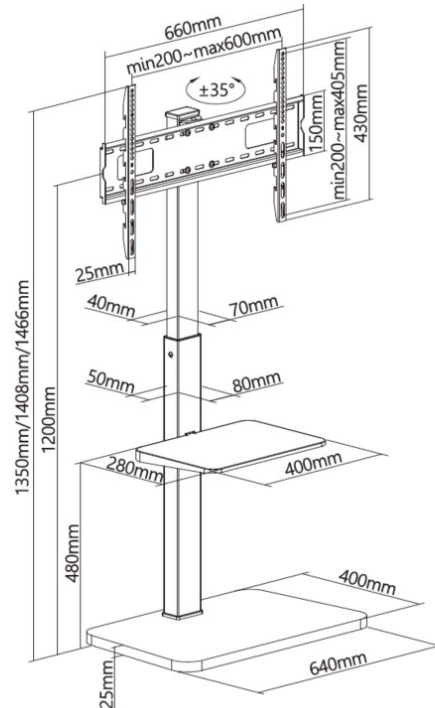

# 650613 37"-75" TV-Bodenständer

## Short Description

1. VESA-Unterstützung max. 600 x 400
  2. max. Belastbarkeit: 40kg
  3. Frei neigbares Design für mehrere Monitor-Betrachtungswinkel
  4. Die Höhe des Fernsehers ist verstellbar
  5. Gerätereal: bietet mehr Stauraum für Zubehör
  6. Eingebautes Kabelmanagement
- VESA-Standards kompatibel

Montage erforderlich, kann schnell montiert werden.

Dieser TV-Bodenständer ist perfekt für Orte ohne Montagemöglichkeiten. Hergestellt aus solider Stahlkonstruktion und Sockel in Melaminlaminat-Holzoptik für Aufbewahrung und Ausstellung, drehbar, höhenverstellbar, organisierbar, einfach zu montieren, Kabelführung.

## Additional Information

---

Zulassungen und Konformität	REACH, RoHS
Kompatible Bildschirmgrößen	37"-75"
Material	Stainless Steel
Traglast in kg	40kg
Befestigung	Desk mount
Schwenkbereich	±35°
Anzahl der unterstützten Displays	1
VESA-kompatibel	200x200,300x200,400x200, 300x300,400x300,400x400, 600x400
Product Size	660 x 400 x 1466 mm
Kabelmanagement	Ja
Unterstützt gebogenes Fernsehen (Monitore)	Ja
Produktgewicht (kg)	13.37
Farbe	Schwarz
EAN	4015867230947
Modellnummer	650613
Lieferumfang	650613 Manual screws kits
VESA-Unterstützung	600 x 400
Dimensions (W x D x H)	660 x 400 x 1466 mm