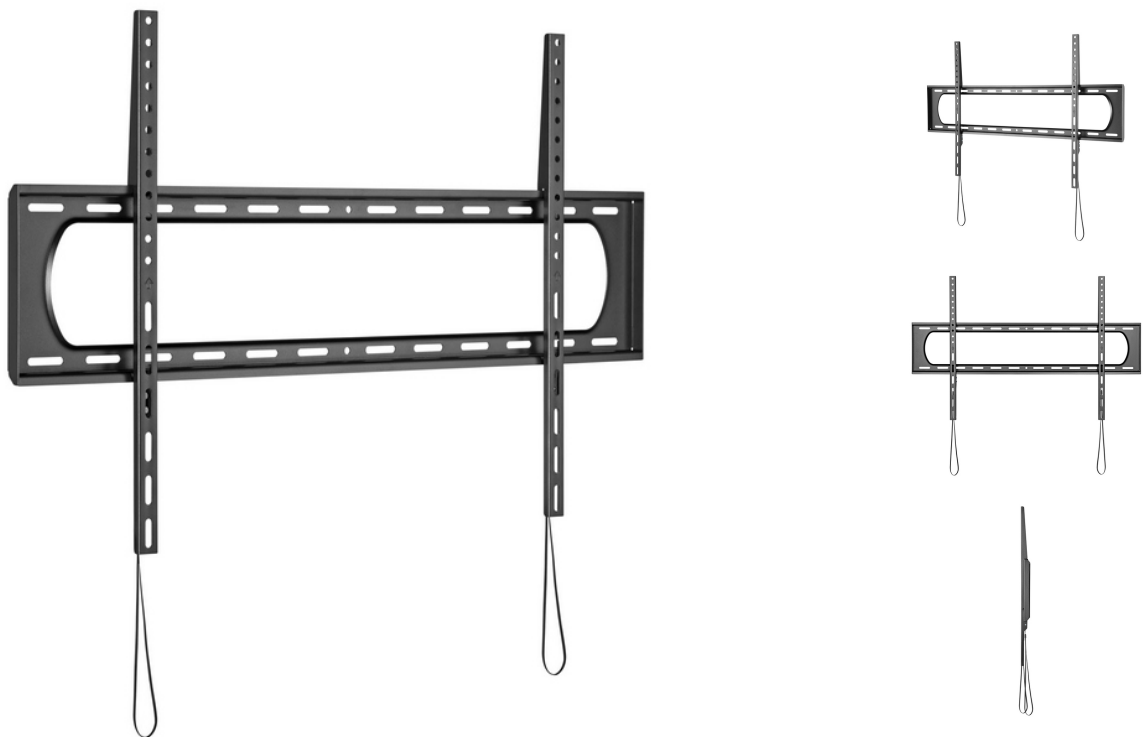

# 650338 60"-120" Feste HD-TV-Halterung

## Short Description

1. max. Tragfähigkeit: 120 kg
2. max. VESA: 900 x 600
3. Automatische Federverschlüsse mit Schnellverschlusschnüren: Ermöglichen das schnelle und einfache Entfernen des Fernsehers
4. Robuste Stahlkonstruktion: Bietet zusätzliche Festigkeit und Haltbarkeit
5. VESA-Standards kompatibel

## Description

Die equip® 650338 ist eine erschwingliche, strapazierfähige TV-Wandhalterung, die eine vernünftige Lösung darstellt. Eine Versteifungsstruktur gleicht die Gewichtskapazität auf bis zu 120 kg aus, um 60- bis 120-Zoll-Fernseher sicher zu halten. Viel Platz in der Mitte ist perfekt, um die Steckdose zu installieren und all die unordentlichen Kabel zu verbergen. Ein Schnellverschluss ermöglicht ein schnelles und einfaches Entfernen des Fernsehers und die Installation dauert nur Sekunden.

VESA-kompatibel	50x50,75x75,100x100,100x150, 150x100,100x200,200x100,150x150, 200x200,200x300,300x200,200x400, 400x200,300x300,300x400,400x300, 600x200,400x400,600x300,400x600, 600x400,700x400,800x400,600x600, 800x500,800x600,900x600
HALTERUNG TYP	Fixed
Wandabstand	35mm
Product Size	35 x 1005 x 625 mm
Installation	Solis Wall
Kabelmanagement	Nein
Produktgewicht (kg)	3.16
Farbe	Schwarz
EAN	4015867230923
Modellnummer	650338
Lieferumfang	650338 Manual screws kits
VESA-Unterstützung	900 x 600
Dimensions (W x D x H)	35 x 1005 x 625 mm