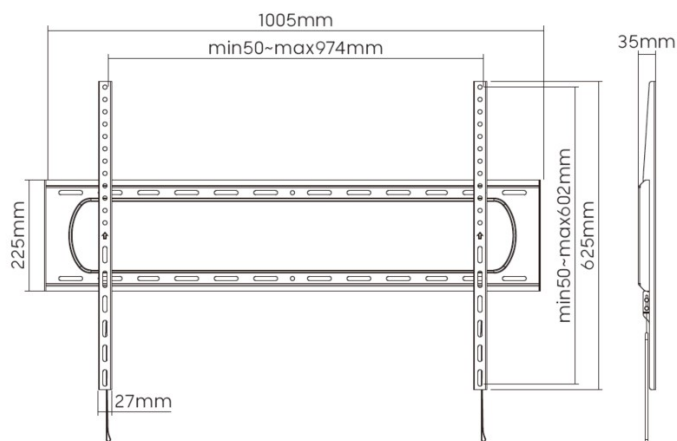

# 650338 60"-120" Feste HD-TV-Halterung

## Short Description

1. max. Tragfähigkeit: 120 kg
2. max. VESA: 900 x 600
3. Automatische Federverschlüsse mit Schnellverschlusschnüren: Ermöglichen das schnelle und einfache Entfernen des Fernsehers
4. Robuste Stahlkonstruktion: Bietet zusätzliche Festigkeit und Haltbarkeit
5. VESA-Standards kompatibel

## Additional Information

Zulassungen und Konformität	REACH, RoHS
Kompatible Bildschirmgrößen	60"-120"
Unterstützt gebogenes Fernsehen (Monitore)	Ja
Material	Stainless Steel
Traglast in kg	120kg
Befestigung	Wall mount
Anzahl der unterstützten Displays	1

VESA-kompatibel	50x50,75x75,100x100,100x150, 150x100,100x200,200x100,150x150, 200x200,200x300,300x200,200x400, 400x200,300x300,300x400,400x300, 600x200,400x400,600x300,400x600, 600x400,700x400,800x400,600x600, 800x500,800x600,900x600
HALTERUNG TYP	Fixed
Wandabstand	35mm
Product Size	35 x 1005 x 625 mm
Installation	Solis Wall
Kabelmanagement	Nein
Produktgewicht (kg)	3.16
Farbe	Schwarz
EAN	4015867230923
Modellnummer	650338
Lieferumfang	650338 Manual screws kits
VESA-Unterstützung	900 x 600
Dimensions (W x D x H)	35 x 1005 x 625 mm