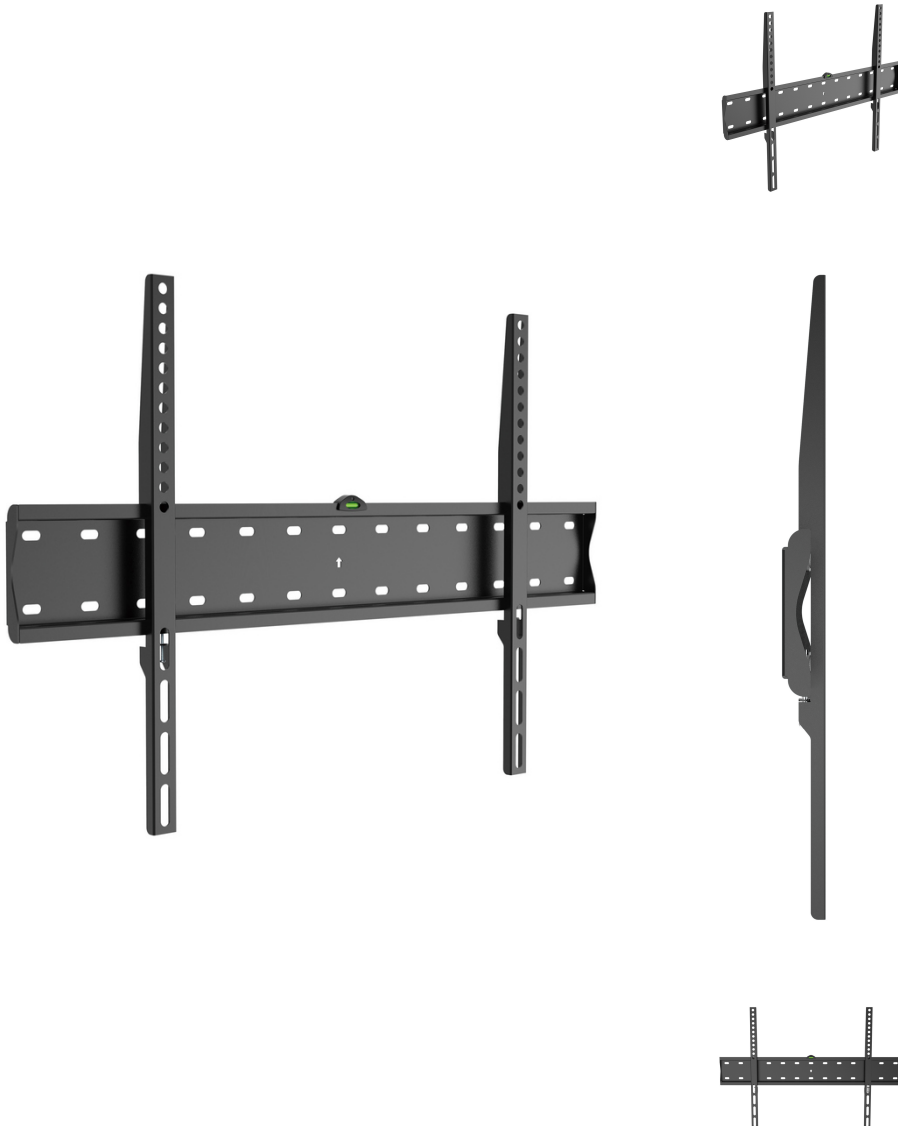

650330 37"-70" Unterstützt Slim- Flachbildschirme mit 94 bis 178 cm (37 bis 70 Zoll)

Product Images

Short Description

1. Max. VESA: 600x400
2. Tragfähigkeit: 40Kg
3. Slide-in Wandplatte bietet einfachen Zugang für Befestigung und Ablösung
4. Integrierte Wasserwaage sorgt für eine einfache Montageausrichtung
5. VESA-Norm konform

Description

Die Equip TV Wandhalterung ist ein kompaktes, aber robustes Produkt, das eine zuverlässige Installation Ihres LCD / Plasma TV ermöglicht. Befolgen Sie die grafische Anleitung, können Sie Ihren Fernseher auf eigene Faust mit Leichtigkeit installieren. Die Wandhalterung passt zu den meisten Wandmaterialien - Ziegel, Beton und Holz, so dass Sie die ideale Wahl für Ihren Bildschirm getroffen haben.

Additional Information

Zulassungen und Konformität	RoHS
Kompatible Bildschirmgrößen	37"-70"
Unterstützt gebogenes Fernsehen	Ja
Material	Stainless Steel
Traglast in kg	40kg
Befestigung	Wall mount
Schwenkbereich	Nein
Anzahl der unterstützten Displays	1
Neigungsbereich	Nein
VESA-kompatibel	200x200,400x200,300x200, 300x250,300x300,400x400, 600x400
HALTERUNG TYP	Fix
Wandabstand	27mm
Product Size	643x425x27mm
Mounting Hole Pattern	Standard VESA
Installation	Solid Wall,Double Stud(406mm/450mm/600mm)
Kabelmanagement	Nein
Produktgewicht (kg)	1.42
Farbe	Schwarz
EAN	4015867227701
Modellnummer	650330
Lieferumfang	650330 Manual screws kits
TV-Größe	37"-70"
VESA-Unterstützung	200 x 200, 300 x 200, 300 x 250, 300 x 300, 400 x 200, 400 x 400, 600 x 400
Dimensions (W x D x H)	425 x 27 x 643 mm