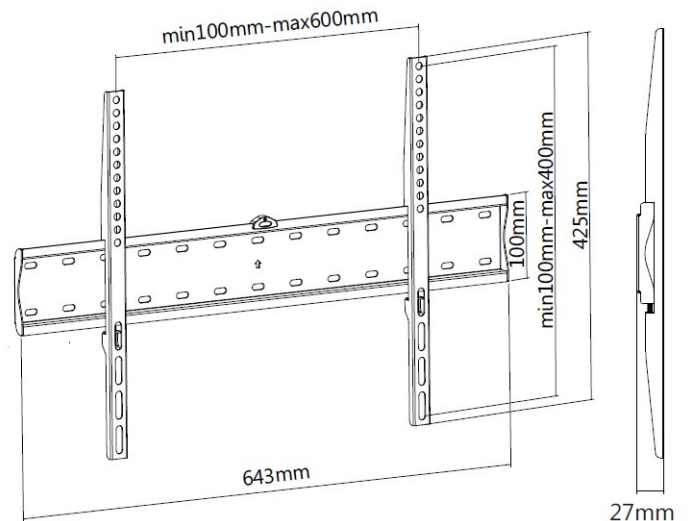

650330 37"-70" Unterstützt Slim- Flachbildschirme mit 94 bis 178 cm (37 bis 70 Zoll)

Product Images

Short Description

1. Max. VESA: 600x400
2. Tragfähigkeit: 40Kg
3. Slide-in Wandplatte bietet einfachen Zugang für Befestigung und Ablösung
4. Integrierte Wasserwaage sorgt für eine einfache Montageausrichtung
5. VESA-Norm konform

Description

Die Equip TV Wandhalterung ist ein kompaktes, aber robustes Produkt, das eine zuverlässige Installation Ihres LCD / Plasma TV ermöglicht. Befolgen Sie die grafische Anleitung, können Sie Ihren Fernseher auf eigene Faust mit Leichtigkeit installieren. Die Wandhalterung passt zu den meisten Wandmaterialien - Ziegel, Beton und Holz, so dass Sie die ideale Wahl für Ihren Bildschirm getroffen haben.

Additional Information

Zulassungen und Konformität	RoHS
Kompatible Bildschirmgrößen	37"-70"
Unterstützt gebogenes Fernsehen	Ja
Material	Stainless Steel
Traglast in kg	40kg
Befestigung	Wall mount
Schwenkbereich	Nein
Anzahl der unterstützten Displays	1
Neigungsbereich	Nein
VESA-kompatibel	200x200,400x200,300x200, 300x250,300x300,400x400, 600x400
HALTERUNG TYP	Fix
Wandabstand	27mm
Product Size	643x425x27mm
Mounting Hole Pattern	Standard VESA
Installation	Solid Wall,Double Stud(406mm/450mm/600mm)
Kabelmanagement	Nein
Produktgewicht (kg)	1.42
Farbe	Schwarz
EAN	4015867227701
Modellnummer	650330
Lieferumfang	650330 Manual screws kits
TV-Größe	37"-70"
VESA-Unterstützung	200 x 200, 300 x 200, 300 x 250, 300 x 300, 400 x 200, 400 x 400, 600 x 400
Dimensions (W x D x H)	425 x 27 x 643 mm