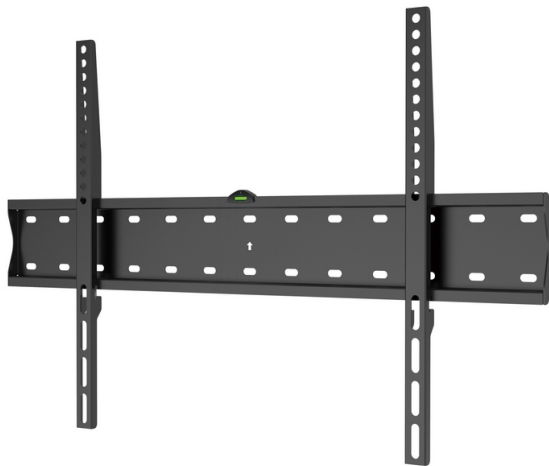

650330 37"-70" Unterstützt Slim- Flachbildschirme mit 94 bis 178 cm (37 bis 70 Zoll)

Product Images

Short Description

1. Max. VESA: 600x400
2. Tragfähigkeit: 40Kg
3. Slide-in Wandplatte bietet einfachen Zugang für Befestigung und Ablösung
4. Integrierte Wasserwaage sorgt für eine einfache Montageausrichtung
5. VESA-Norm konform

Description

Die Equip TV Wandhalterung ist ein kompaktes, aber robustes Produkt, das eine zuverlässige Installation Ihres LCD / Plasma TV ermöglicht. Befolgen Sie die grafische Anleitung, können Sie Ihren Fernseher auf eigene Faust mit Leichtigkeit installieren. Die Wandhalterung passt zu den meisten Wandmaterialien - Ziegel, Beton und Holz, so dass Sie die ideale Wahl für Ihren Bildschirm getroffen haben.

Additional Information

Zulassungen und Konformität	RoHS
Kompatible Bildschirmgrößen	37"-70"
Unterstützt gebogenes Fernsehen	Ja
Material	Stainless Steel
Traglast in kg	40kg
Befestigung	Wall mount
Schwenkbereich	Nein
Anzahl der unterstützten Displays	1
Neigungsbereich	Nein
VESA-kompatibel	200x200,400x200,300x200, 300x250,300x300,400x400, 600x400
HALTERUNG TYP	Fix
Wandabstand	27mm
Product Size	643x425x27mm
Mounting Hole Pattern	Standard VESA
Installation	Solid Wall,Double Stud(406mm/450mm/600mm)
Kabelmanagement	Nein
Produktgewicht (kg)	1.42
Farbe	Schwarz
EAN	4015867227701
Modellnummer	650330
Lieferumfang	650330 Manual screws kits
TV-Größe	37"-70"
VESA-Unterstützung	200 x 200, 300 x 200, 300 x 250, 300 x 300, 400 x 200, 400 x 400, 600 x 400
Dimensions (W x D x H)	425 x 27 x 643 mm