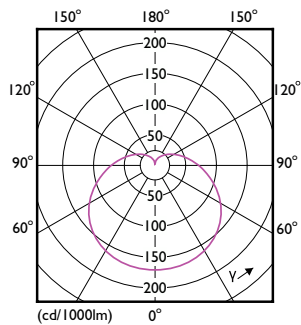

Produkt Daten

Allgemeine Informationen		Betrieb und Elektrik	
Sockel	E27 [E27]	Nennlichtausbeute (nom.)	117 lm/W
CE-Zeichen	Ja	Farbkonsistenz	<6
Nennlebensdauer	15.000 Stunde(n)	Farbwiedergabeindex (CRI)	80
Schaltzyklus	50.000	Restlichtstrom am Ende der Nennlebensdauer (Nom.)	70 %
Beleuchtungstechnologie	LED	Flackerwert (PstLM)	1
Referenz für Lichtstrommessung	Sphere	Stroboskopeffektwert (SVM)	0,4
EU RoHS-konform	Ja	Photobiologische Sicherheit gemäß EN 62471	RG1
Lichttechnische Daten		Netzfrequenz	50 to 60 Hz
Farbcode	827 [CCT of 2700K]	Eingangsfrequenz	50 bis 60 Hz
Ausstrahlungswinkel (Nom)	180 Grad	Energieverbrauch	13 W
Lichtstrom	1.521 lm	Lampenstrom (Nom)	105 mA
Lichtfarbe	Warmweiß (WW)	Äquivalente Leistung	100 W
Ähnlichste Farbtemperatur (Nom)	2700 K		

CorePro LEDbulb Glühlampenform

Startzeit (Nom)	0,5 s
Aufwärmzeit bis 60 % Licht	0,5 s
Leistungsfaktor (Bruchteil)	0,54
Spannung (Nom)	220-240 V
Temperatur	
Umgebungstemperaturbereich	-20 °C bis 45 °C
Gehäusetemperatur (Nom)	95 °C
Lichtregelung und Dimmen	
Dimmbar	Nein
Mechanik und Gehäuse	
Kolbenausführung	Matt
Kolbenmaterial	Kunststoff
Kolbenform	A60 [A 60 mm]
Genehmigung und Anwendung	
Energieeffizienzklasse	E

Abmessungsskizzen

Product	D	C
CorePro LEDbulb ND 13-100W A60 E27 827	60 mm	120 mm

Photometrische Daten

Light Distribution Diagram - CorePro LEDbulb ND 13-100W A60 E27 827

General uniform lighting - CorePro LEDbulb ND 13-100W A60 E27 827