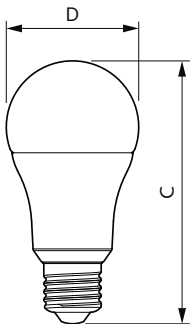

Produkt Daten

Allgemeine Informationen		Betrieb und Elektrik	
Sockel	E27 [E27]	Nennlichtausbeute (nom.)	117 lm/W
CE-Zeichen	Ja	Farbkonsistenz	<6
Nennlebensdauer	15.000 Stunde(n)	Farbwiedergabeindex (CRI)	80
Schaltzyklus	50.000	Restlichtstrom am Ende der Nennlebensdauer (Nom.)	70 %
Beleuchtungstechnologie	LED	Flackerwert (PstLM)	1
Referenz für Lichtstrommessung	Sphere	Stroboskopeffektwert (SVM)	0,4
EU RoHS-konform	Ja	Photobiologische Sicherheit gemäß EN 62471	RG1
Lichttechnische Daten		Netzfrequenz	50 to 60 Hz
Farbcode	827 [CCT of 2700K]	Eingangsfrequenz	50 bis 60 Hz
Ausstrahlungswinkel (Nom)	180 Grad	Energieverbrauch	13 W
Lichtstrom	1.521 lm	Lampenstrom (Nom)	105 mA
Lichtfarbe	Warmweiß (WW)	Äquivalente Leistung	100 W
Ähnlichste Farbtemperatur (Nom)	2700 K		

Abmessungsskizzen

Product	D	C
CorePro LEDbulb ND 13-100W A60 E27 827	60 mm	120 mm

Photometrische Daten

Light Distribution Diagram - CorePro LEDbulb ND 13-100W A60 E27 827

General uniform lighting - CorePro LEDbulb ND 13-100W A60 E27 827