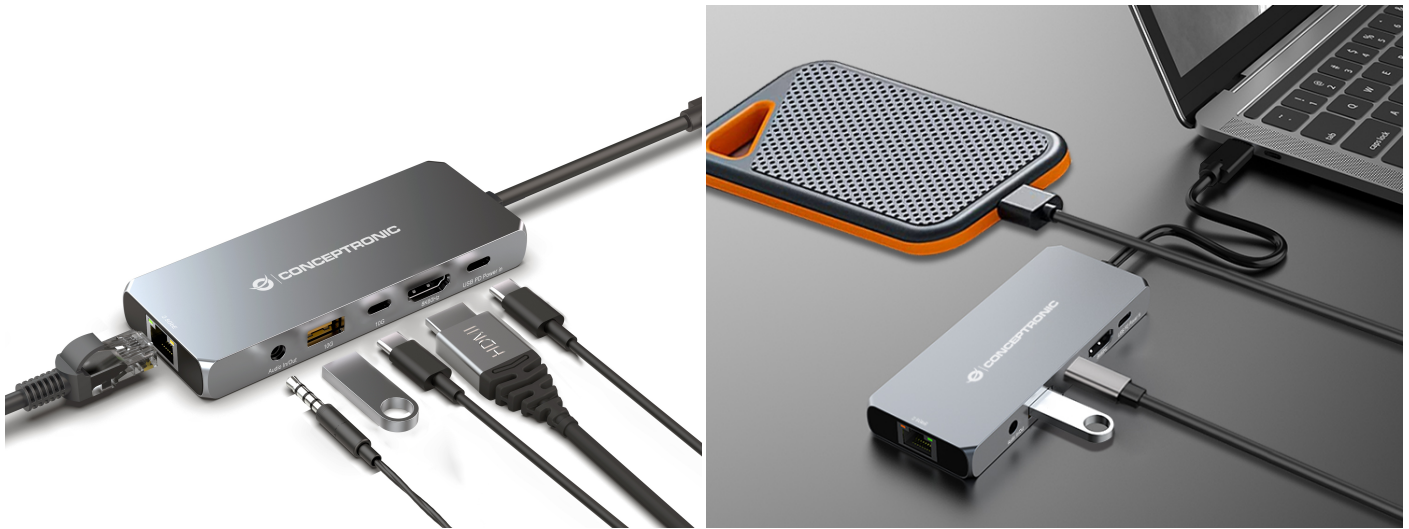

DONN22G 6-in-1 USB4 Dockingstation, 40Gbps, 8K 60Hz HDMI, 2.5GbE LAN, USB-A 10Gbps, USB-C 10Gbps, 100W USB PD, Audio

Product Images

- USB4 technology
- 100W USB PD
- 8K60Hz HDMI
- 2.5GbE
- USB-C 10Gbps
- USB-A 10Gbps
- Audio

Short Description

1. 6-in-1 USB-Typ-C/USB4 zu HDMI/2.5GbE/USB-C PD/USB-C 10Gbps/USB-A 10Gbps/Audio Multiport-Adapter
2. USB4-Technologie mit einer Bandbreite von 40 Gbps, abwärtskompatibel mit USB 3.2, USB 2.0 und Thunderbolt 3
3. Unterstützt HDMI-Auflösungen bis zu 8K bei 60Hz
4. Bietet ein 2.5 Gigabit Ethernet-Port mit Geschwindigkeiten von bis zu 2500 Mbit/s
5. Integriertes Wake-on-LAN zum ferngesteuerten Starten von Rechnern
6. Unterstützt USB Power-Delivery (PD) bis 100W
7. USB 3.2 Gen 2 SuperSpeed 10Gbps
8. Multi-Plattform-Unterstützung: Windows, Mac OS, Chrome OS
9. Einfache Plug-and-Play-Installation

Description

Erweitere die USB-C-Kapazität Deines Geräts mit der 6-in-1 USB4-Dockingstation. Die Dockingstation bietet HDMI-, 2,5GbE-, USB-C-PD-, USB-C-10Gbps-, USB-A-10Gbps- und Audio-Anschlüsse. Die USB4-Technologie bietet eine Bandbreite von bis zu 40Gbps und gewährleistet so, dass alle Anschlüsse gleichzeitig mit hoher Leistung funktionieren.

Verbinde Deine USB4 oder Type C fähigen Laptops, Tablets oder Smartphones über die Dockingstation mit einem HDMI-fähigen Display und genieße atemberaubende 8K Ultra HD-Auflösung mit einer flüssigen Bildwiederholfrequenz von 60Hz. Darüber hinaus verfügt die Dockingstation über eine integrierte 3,5mm-Audio-Kombibuchse, so dass Du ganz einfach Dein Headset oder Deine Lautsprecher anschließen kannst.