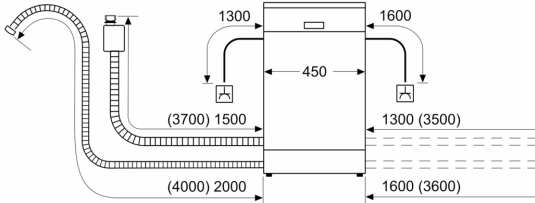

- AquaStop: eine Bosch Garantie bei Wasserschäden – ein Geräteleben lang*
- Tastensperre
- Glasschutz-Technik
- Salzeinfüllhilfe (Trichter)

Maße

- Gerätemaße (H x B x T): 84.5 cm x 45.0 cm x 60.0 cm

¹ auf einer Energieeffizienzklassen-Skala von A bis G

Serie 2, Freistehender Geschirrspüler, 45 cm, Silver Inox SPS2HKI42E

Maße in mm

⏏ Steckdose
() Werte mit Verlängerungssatz