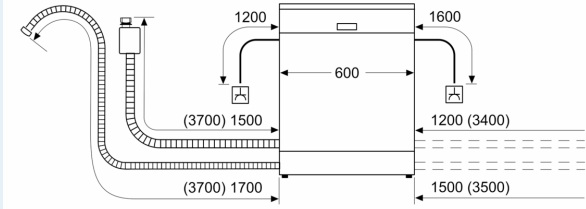

#### Maße

- Gerätemaße (H x B x T): 81.5 cm x 59.8 cm x 57.3 cm

<sup>1</sup> auf einer Energieeffizienzklassen-Skala von A bis G

<sup>2</sup>Energieverbrauch kWh/100 Betriebszyklen (im Programm Eco 50 °C)

**iQ300, Unterbau-Geschirrspüler,  
60 cm, Edelstahl  
SN43HS12TE**

**Maßzeichnungen**

Maße in mm

□ Steckdose  
○ Werte mit Verlängerungssatz

Maße in mm