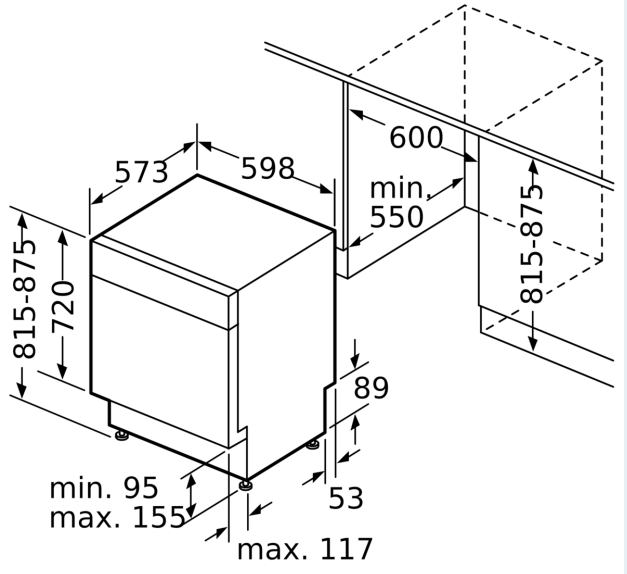

#### Maße

- Gerätemaße (H x B x T): 81.5 cm x 59.8 cm x 57.3 cm

<sup>1</sup> auf einer Energieeffizienzklassen-Skala von A bis G

<sup>2</sup>Energieverbrauch kWh/100 Betriebszyklen (im Programm Eco 50 °C)

**iQ300, Unterbau-Geschirrspüler,  
60 cm, Edelstahl  
SN43HS12TE**

**Maßzeichnungen**

Maße in mm

□ Steckdose  
○ Werte mit Verlängerungssatz

Maße in mm