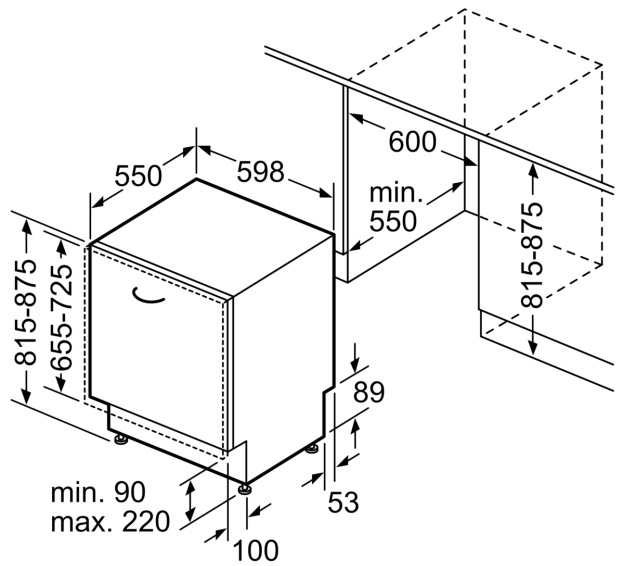

### Maße

- Gerätemaße (H x B x T): 81.5 cm x 59.8 cm x 55.0 cm

<sup>1</sup> auf einer Energieeffizienzklassen-Skala von A bis G

<sup>2</sup>Energieverbrauch kWh/100 Betriebszyklen (im Programm Eco 50 °C)

**iQ300, Vollintegrierter  
Geschirrspüler, 60 cm  
SN63HX12TE**

Maßzeichnungen

Maße in mm

⚡ Steckdose  
( ) Werte mit Verlängerungssatz

Maße in mm