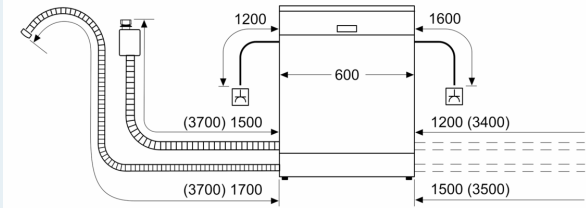

### Maße

- Gerätemaße (H x B x T): 81.5 cm x 59.8 cm x 55.0 cm

<sup>1</sup> auf einer Energieeffizienzklassen-Skala von A bis G

<sup>2</sup>Energieverbrauch kWh/100 Betriebszyklen (im Programm Eco 50 °C)

**iQ300, Vollintegrierter  
Geschirrspüler, 60 cm  
SN63HX12TE**

Maßzeichnungen

Maße in mm

⚡ Steckdose  
( ) Werte mit Verlängerungssatz

Maße in mm