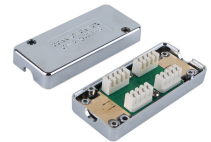

# 135623 Cat.6A Abgeschirmte Anschlussdose

## Short Description

---

1. Kabeldrahtstärke: 22AWG bis 26AWG
2. IDC T568A/T568B farbcodiert
3. Abgeschirmt
4. Klasse Ea gemäß ISO/IEC 11801 und EN50173
5. Haltbarkeit: bis zu 200 Punch-Down-Verbindungen

## Description

---

Die equip® Cat.6A Shielded Junction Box ist eine wichtige Komponente im Netzwerkbereich, die sichere Verbindungen für abgeschirmte Cat.6A Ethernet-Kabel ermöglicht. Sie verfügt über elektromagnetische Abschirmung, um Interferenzen zu minimieren und die Signalintegrität in anspruchsvollen Umgebungen zu erhalten. In der Regel in strukturierten Verkabelungssystemen eingesetzt, vereinfacht diese Anschlussdose die Kabelverbindungen, verbessert die Netzwerkzuverlässigkeit und sorgt für gleichbleibend hohe Leistung. Ihre benutzerfreundliche Gestaltung vereinfacht die Installation und macht sie ideal für verschiedene Umgebungen, einschließlich gewerblicher Räume, industrieller Einrichtungen und Rechenzentren. Diese Anschlussdose wurde für Langlebigkeit entwickelt und ist für die Verwendung mit abgeschirmten Cat.6A-Kabeln konzipiert. Sie spielt eine wichtige Rolle bei der effizienten Verwaltung von Kabelverbindungen und gewährleistet die kontinuierliche Qualität der Netzwerkkommunikation.

## Additional Information

---

Zulassungen und Konformität CE, RoHS, REACH

Kategorie	Cat.6A
Geschirmt	Ja
Produktgewicht (kg)	0.0525
Farbe	Silver
EAN	4015867233931
Modellnummer	135623
Lieferumfang	135623
Dimensions (W x D x H)	84 x 37 x 23 mm