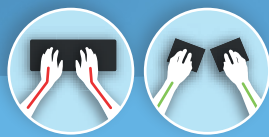

Ergonomische Tastaturen

R-Go Split Break

1. ULTIMATIVE FREIHEIT

Der R-Go Split Break besteht aus zwei Teilen für maximale Freiheit.

2. HAUCHDÜNNES DESIGN

Die Tastatur ist hauchdünn, um die Durchblutung zu stimulieren, um Überlastung zu verhindern.

5. GERADE HANDGELENKE

Beugen Sie RSI-Beschwerden vor, indem Sie mit geraden Handgelenken tippen.

„Diese Tastatur ist nicht nur klein und sehr flach: Wie es sich für eine wirklich ergonomische Tastatur gehört, kann sie auch in zwei Teilen auf dem Schreibtisch platziert werden.“

Hardware.Info

VERBINDUNG FÜR R-GO NUMPAD-PAUSE

Für den R-Go Numpad Break sind an zwei Seiten der Tastatur USB-Anschlüsse vorhanden

KOMPAKTES, LEICHTES MODELL

Greifen Sie nie wieder seitwärts zu Ihrer Maus. Leicht zu transportieren, also ideal für Reisen!

EINGEBAUTER MAGNET

Mit einer einzigen Bewegung verwandeln Sie Ihre geteilte Tastatur in eine kompakte Tastatur

HAUCHDÜNNES DESIGN

Ein hauchdünnes Design für entspannte, flache Handgelenke beim Tippen

LEICHTER TASTENDRUCK