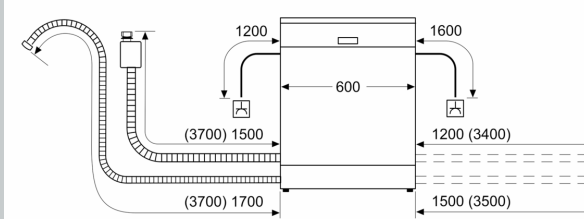

N 50, GESCHIRRSPÜLER INTEGRIERBAR, 60 CM,
EDELSTAHL
S145HTS01E

Maßzeichnungen

Maße in mm

⏏ Steckdose
( ) Werte mit Verlängerungssatz