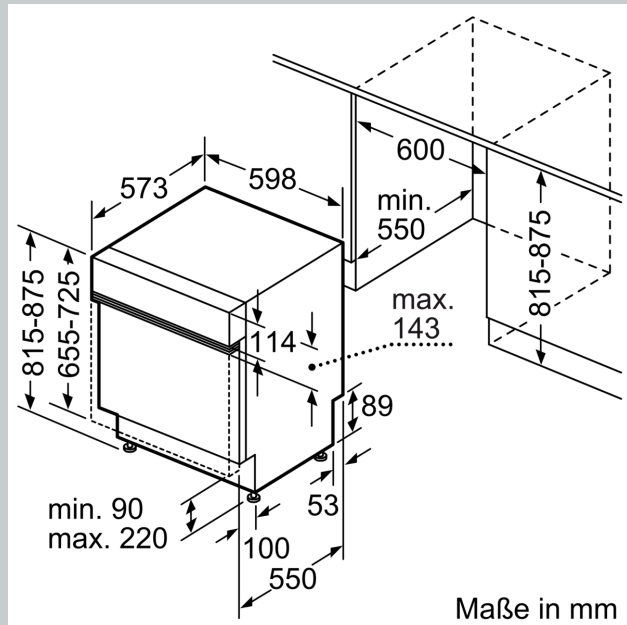

##### Technische Daten

Energieeffizienzklasse:	..... D
Energieverbrauch des eco-Programms pro 100 Betriebszyklen (EU 2017/1369):	.....84 kWh
Höchste Anzahl von Maßgedecken (EU 2017/1369):	..... 13
Wasserverbrauch in Litern im eco-Programm pro Betriebszyklus (EU 2017/1369):	..... 9,0 l
Programmdauer (EU 2017/1369):	..... 4:30 h
Geräuschwert:	..... 46 dB(A) re 1 pW
Geräusch-Effizienzklasse:	..... C
Bauform:	..... Einbau
Höhe der Arbeitsplatte:	..... 0 mm
Abmessungen des Gerätes:	..... 815 x 598 x 573 mm
Min. Nischenmaße für Installation (H x B x T):	815-875 x 600 x 550 mm
Tiefe bei geöffneter Tür (90°):	..... 1150 mm
Höhenverstellbare Füße:	..... Ja - alle von vorne
Höhenverstellung max.:	..... 60 mm
Verstellbarer Sockel:	..... Horizontal und Vertikal
Nettogewicht:	..... 32,9 kg
Bruttogewicht:	..... 35,0 kg
Anschlusswert:	..... 2400 W
Absicherung:	..... 10 A
Spannung:	..... 220-240 V
Frequenz:	..... 50; 60 Hz
Länge Anschlusskabel:	..... 175,0 cm
Steckerart:	..... Schuko-/Gardy.m.Erdung
Länge Zulaufschlauch:	..... 165 cm
Länge Ablaufschlauch:	..... 190 cm
EAN-Nummer:	..... 4242004279242
Gerätetyp:	..... Teilintegrierbar

### Technische Informationen und Zubehör

- Aqua Stop: eine Neff Garantie bei Wasserschäden - ein Geräteleben lang\*
- Tastensperre
- Integrierter Glasschutz
- Inkl. Dampfschutz-Blech
- Gerätemaße (H x B x T): 81.5 cm x 59.8 cm x 57.3 cm

## Maßzeichnungen

Maße in mm

⏏ Steckdose  
 ( ) Werte mit Verlängerungssatz

Maße in mm