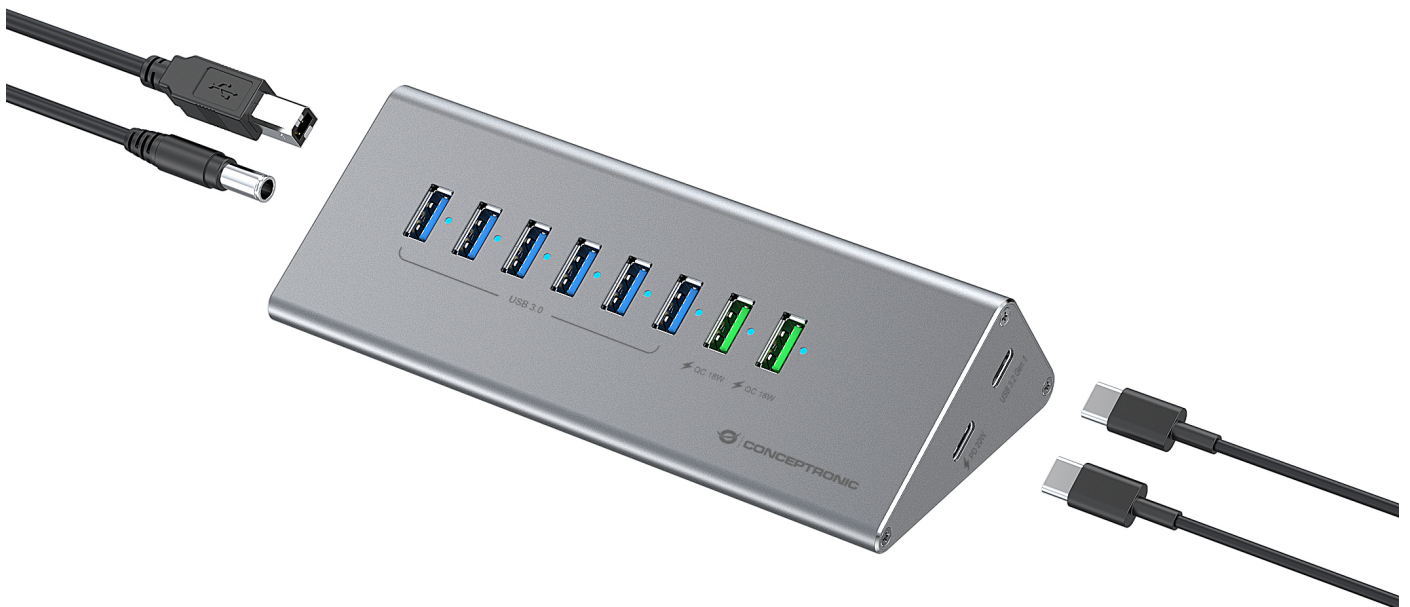

HUBBIES18G 10-fach Kombi-USB 3.0-Hub und Ladegerät mit 60W, 2- in-1 USB-C USB-A Kabel, USB 3.2 Gen 1

Product Images

Short Description

1. USB-A 3.0 x 6, USB-C 3.0 x 1, USB-A Ladung x 2, USB-C Ladung x 1
2. USB 3.2 Gen 1 SuperSpeed 5Gbps
3. 2-in-1 USB-A/C Hybridkabel im Lieferumfang enthalten
4. Aluminiumgehäuse für Wärmeableitung
5. Individuelle LED-Anzeige zeigt den Arbeitsstatus an
6. Einfache Plug-and-Play-Installation
7. Netzadapter im Lieferumfang enthalten

Description

Dieses 10-fach Kombi-USB 3.0-Hub und Ladegerät mit 60W ist die ideale Desktop-Lösung für Ihr Büro und Zuhause und erweitert die USB-Kapazität Ihres Geräts um 10 zusätzliche USB-Anschlüsse. Es wird mit einem 2-in-1 USB-A/C-Hybridkabel geliefert, das es Ihnen leicht macht, es an den USB-A- oder USB-C-Anschluss Ihres Laptops oder PCs anzuschließen.

Die Hub verfügt über 6 USB-A-Datenanschlüsse und 1 USB-C-Datenanschluss, damit Sie Ihre Festplatten, USB-Sticks, Tastatur, Maus, Drucker oder andere USB-Geräte anschließen können. Genießen Sie Datenübertragungsraten von bis zu 5 Gbit/s bei Abwärtskompatibilität zu USB 2.0 und 1.1. Darüber hinaus verfügt es über 2 USB-A-Ladeanschlüsse und 1 USB-C-Ladeanschluss für schnelles Laden Ihrer Geräte. Der Hub erkennt automatisch und lädt verschiedene Geräte wie Mobiltelefone, Tablets, iPads, iPhones, Digitalkameras und mehr.

Mit einem 60W-Netzteil ausgestattet, versorgt es den USB-Hub mit Strom, um die Datenübertragung zu beschleunigen und den stabilen Betrieb des Geräts während der Verwendung sicherzustellen.

Erleben Sie die Bequemlichkeit von Datentransfer und Schnellladen in einer integrierten Lösung!